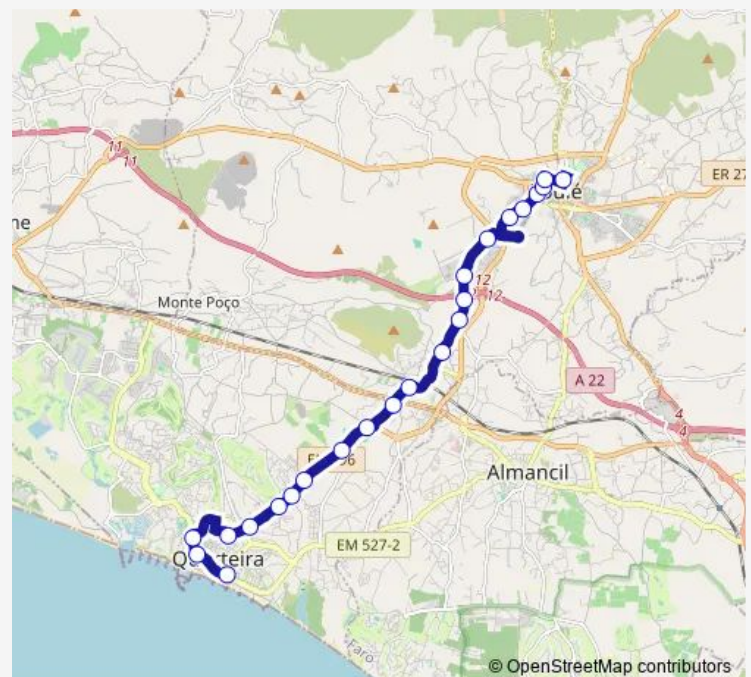

Quatro Estradas (Rotunda N125)

Quatro Estradas (Selões)

Franqueada (Carcavai)

Franqueada (Ribeira do Cadoiço)

Franqueada (Área Empresarial)

Campina de Baixo

Loulé (Área Empresarial Norte)

Loulé (José C. Mendes)

Thursday 07:30-20:00

Friday 07:30-20:00

Saturday 08:30-20:00

Sunday 08:30-20:00

Route info

Direction: Quarteira (Terminal Rodoviário)

Stops: 23

Trip Duration: 0 hour 30 min

87 — Loulé – Quarteira

Loulé (Eb23 Duarte Pacheco)

Loulé (Terminal Rodoviário)

Direction

Loulé (Terminal Rodoviário) — Quarteira (Terminal Rodoviário)

23 stops

[Open route schedule](#)

Loulé (Terminal Rodoviário)

Franqueada (Ribeira do Cadoiço)

Franqueada (Carcavai)

Quatro Estradas (Selões)

Quatro Estradas (Rotunda N125)

Cascalheira

Aqua Show

Semino (Vila Sol)

Semino (Quinta)