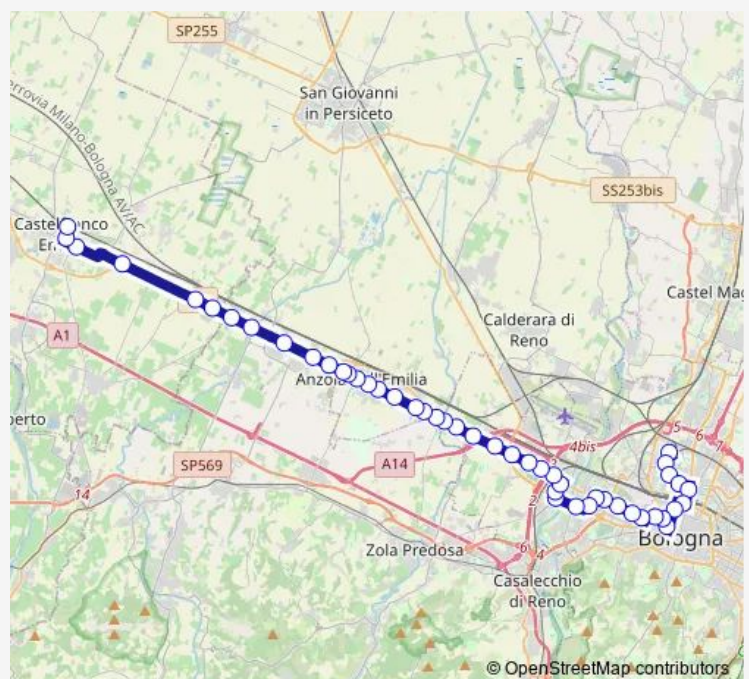

Borgo Panigale - Museo Ducati

Villaggio Ina

Pallavicini

Pioppa

Route schedule

Stazione Centrale — Prataccio

Monday 06:45-16:25

Tuesday 06:45-07:30

Wednesday 06:45-16:25

Thursday 06:45-16:25

Friday 06:45-16:25

Saturday —

Sunday 09:25-16:25

Route info

Direction: Stazione Centrale

Stops: 37

Trip Duration: 0 hour 55 min

87 — Bologna - Stazione Centrale - Ospedale Maggiore - Anzola dell'Emilia - Castelfranco Emilia **BusMaps**

Lavino DI Mezzo Chiesa

Lavino DI Mezzo Ponte

Lavino DI Mezzo

Lavino DI M. Simoni