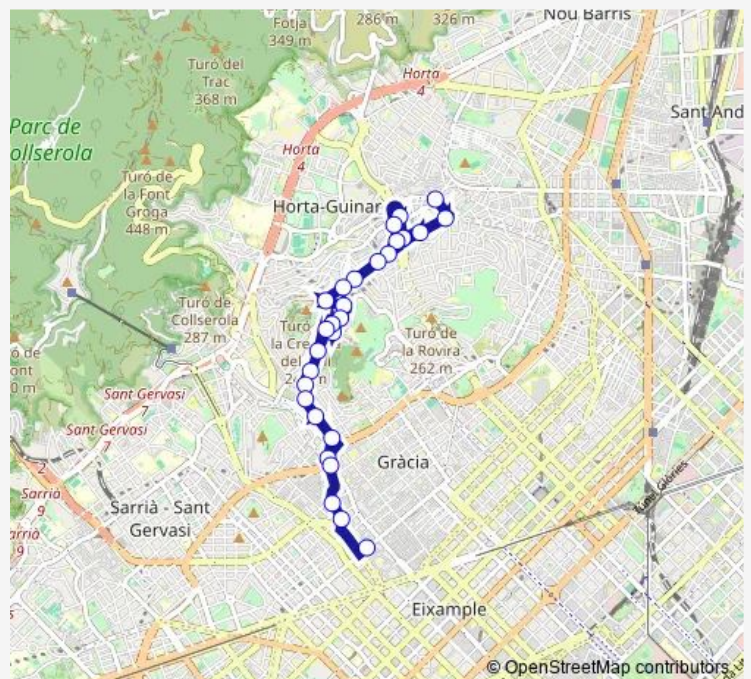

Thursday 06:00-22:30

Friday 06:00-22:30

Saturday 07:30-22:00

Sunday 08:55-21:55

Route info

Direction: Pg. Maragall - Tajo

Stops: 28

Trip Duration: 0 hour 25 min

87 — Metro Horta-Trav. Gràcia

Mare de Déu del Coll - Baixada de la Glòria

Mare de Déu del Coll - Maignon

Pl Lesseps - Riera de Vallcarca

Lesseps - Av Riera de Cassoles

Av Riera de Cassoles - Guillem Tell

Av Riera de Cassoles - Via Augusta

Dante Alighieri - Sacedón

Dante Alighieri - Rambla del Carmel

Baixada de la Plana - Tajo

Pg. Maragall - Tajo

Route schedule

Trav. de Gràcia - Pl. Gal·la Placídia — Pg. Maragall - Tajo

Monday 06:00-22:30

Tuesday 06:00-22:30

Wednesday 06:00-22:30

Thursday 06:00-22:30

Friday 06:00-22:30

Saturday 08:00-22:30

Sunday 09:35-22:35

Route info

Direction: Trav. de Gràcia - Pl. Gal·la Placídia

Stops: 21