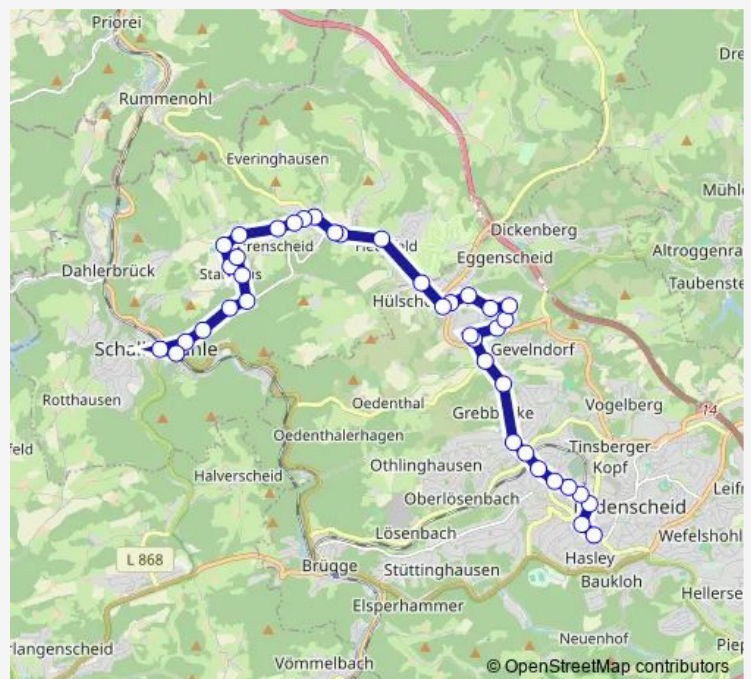

Lüd., Abzweig Eggenscheid

Lüd., Hülscheiderbaum

Schalksm., Gewerbegebiet Heedfeld

### Route schedule

Lüd., Kulturhaus - Ri. Sauerfeld — Schalksm., Linscheid

Monday 13:23

Tuesday 13:23

Wednesday 13:23

Thursday 13:23

Friday 13:23

Saturday —

### Route info

Direction: Lüd., Kulturhaus - Ri. Sauerfeld

Stops: 31

Trip Duration: 0 hour 42 min

87

Schalksm., Heedfeld

Schalksm., Spormecke

Schalksm., Ramsloh