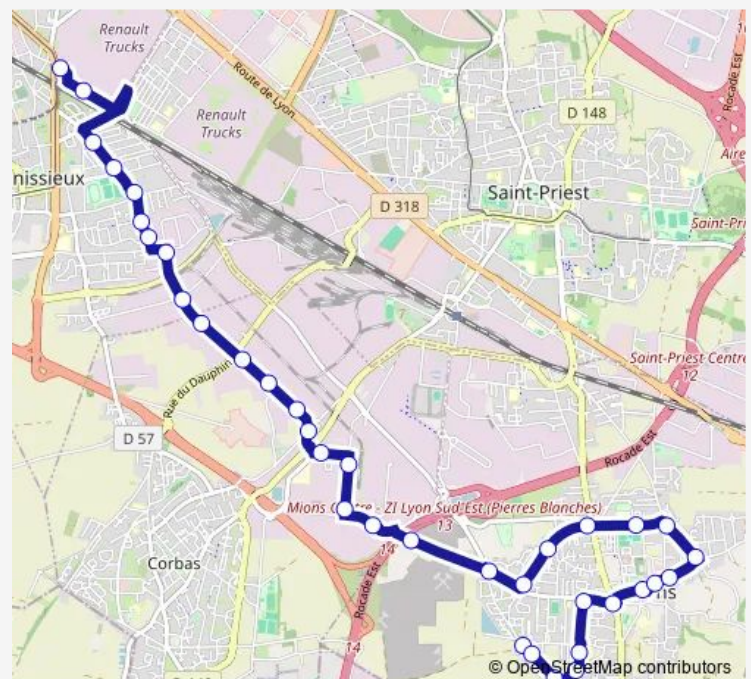

Thursday 05:00-21:00

Friday 05:00-21:00

Saturday 05:00-21:00

Sunday —

Route info

Direction: Mions Bourdelle

Stops: 36

Trip Duration: 0 hour 37 min

87 — Gare de Vénissieux -> Mions Bourdelle

Abattoirs

Corbas Gabriel Péri

Allobroges

Corbas Les Roses

24 Août

Corbas Château d'Eau

Pelloutier