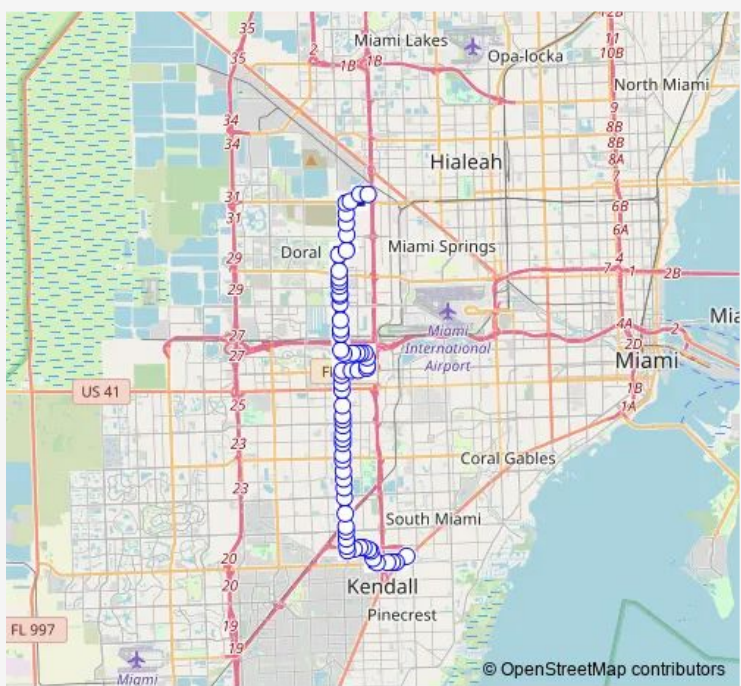

Bus 87 Medley-Dadeland North VIA 87 Ave

[Go to website](#)

Direction
 Dadeland North BAY 2 — Palmetto Metrorail Station
 64 stops
[Open route schedule](#)

- Dadeland North BAY 2
- SW 88 ST @ SW 72 Ct
- SW 88 ST @ Dadeland Bd
- SW 88 ST @ 7500 Block
- SW 88 ST @ SW 77 Av
- SW 79 AV & SW 86 St
- Kings Creek DR & # 7915
- Kings Creek DR & Camino Real
- Kings Creek DR & SW 81 PI
- Kings Creek DR & Approx # 8251(82 PI)
- Kings Creek DR & SW 84 Av
- Kings Creek DR & SW 87 Av
- SW 87 AV & Snapper Creek Ex
- SW 87 AV & SW 76 St
- SW 87 AV @ SW 72 St
- SW 87 AV & SW 70 St
- SW 87 AV & SW 64 St
- SW 87 AV @ SW 56 St
- SW 87 AV & SW 52 St
- SW 87 AV & SW 48 St
- SW 87 AV & SW 45 St

Route schedule
 Dadeland North BAY 2 — Palmetto Metrorail Station

Monday	05:15-23:20
Tuesday	05:15-23:20
Wednesday	05:15-23:20
Thursday	05:15-23:20
Friday	05:15-23:20
Saturday	07:00-19:53
Sunday	08:20-20:20

Route info
 Direction: Dadeland North BAY 2
 Stops: 64
 Trip Duration: 1 hour 26 min

87 — Medley-Dadeland North VIA 87 Ave **BusMaps**

SW 87 AV & SW 41 St

SW 87 AV @ SW 40 St

SW 87 AV & SW 33 Te

SW 87 AV & SW 32 St

SW 87 AV & SW 28 St

SW 87 AV @ SW 25 St

SW 87 AV @ SW 24 St

SW 87 AV & SW 20 Te

SW 87 AV & SW 16 St

SW 87 AV @ SW 8 St

SW 87 AV @ SW 5 St

SW 87 AV @ SW 2 St