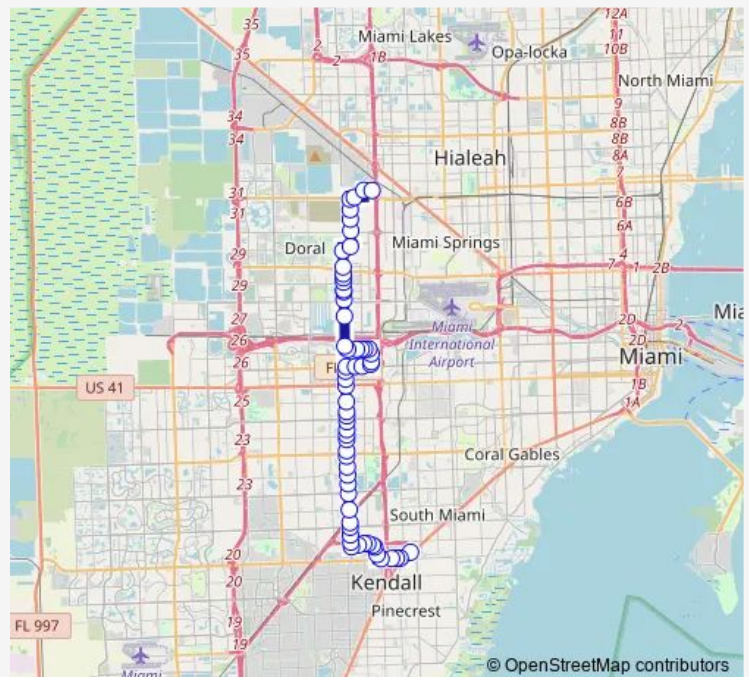

**Bus 87 Medley-Dadeland North VIA 87 Ave**

[Go to website](#)

**Direction**  
 Palmetto Metrorail Station — DADELAND NORTH BAY 1  
 63 stops  
[Open route schedule](#)

Palmetto Metrorail Station

NW 79 PL & NW 77 ST

NW 87 AV & NW 8 ST

NW 7 ST & OP # 8533

NW 7 ST & OP # 8370

**Route schedule**

Palmetto Metrorail Station — DADELAND NORTH BAY 1

Monday 05:05-22:48

Tuesday 05:05-22:48

Wednesday 05:05-22:48

Thursday 05:05-22:48

Friday 05:05-22:48

Saturday 07:19-19:44

Sunday 08:00-20:00

**Route info**

Direction: Palmetto Metrorail Station

Stops: 63

Trip Duration: 1 hour 22 min

87 — Medley-Dadeland North VIA 87 Ave

NW 7 ST & NW 82 Av

NW 7 ST & # 8000

NW 79 AV & # 600 (Bell South)

NW 79 AV & # 444

NW 79 AV @ NW 2 St

W Flagler ST @ NW 79 Av

W Flagler ST & NW 82 Av