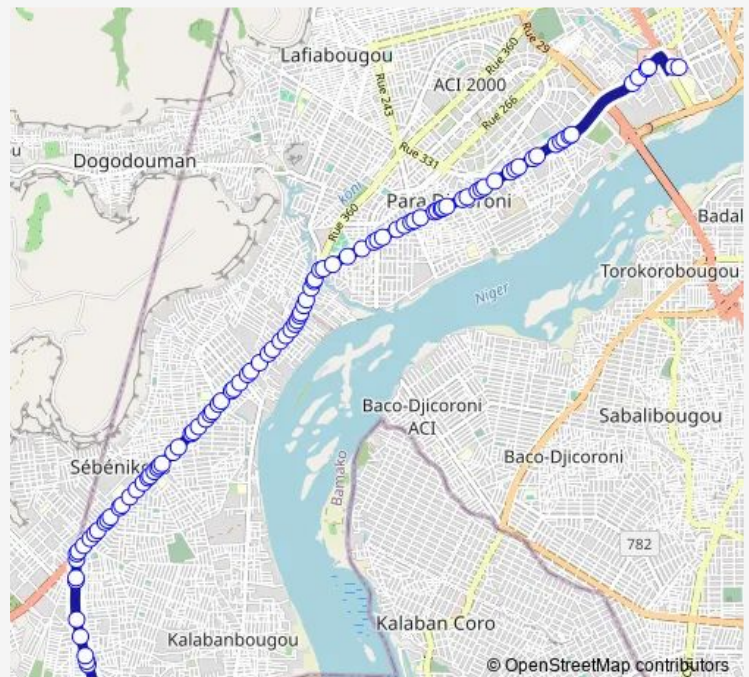

### Route schedule

Sebenicoro Sema 2 Terminus — Virage de la Finance

Monday 08:14

Tuesday 08:14

Wednesday 08:14

Thursday 08:14

Friday 08:14

Saturday 08:14

### Route info

Direction: Sebenicoro Sema 2 Terminus

Stops: 99

Trip Duration: 0 hour 47 min

87 — Sotrama 87 : Cicb ⇌ Sébenicoro

Arrêt

Garage Da

Sebenicoro Terminus