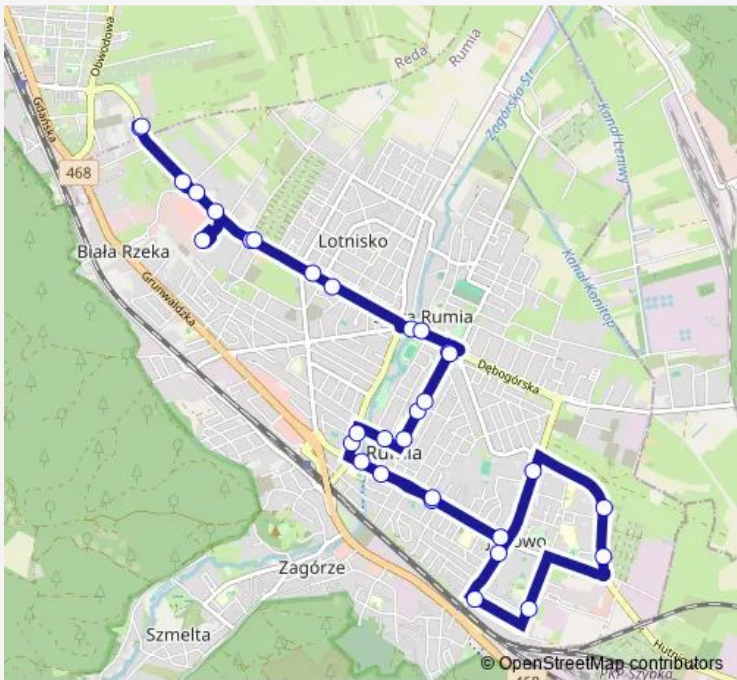

Bus 87 Reda Bosmańska - Reda Bosmańska

[Go to website](#)

Direction
 Reda Bosmańska 02 — Reda Bosmańska 01
 31 stops
[Open route schedule](#)

- Reda Bosmańska 02
- Jeziorna 01
- Centrum Handlowe Port Rumia 01
- Zapolskiej 01
- Okrzei 01
- Rondo Jana Pawła II 02
- Derdowskiego - Dębogórska 01
- Derdowskiego - Przychodnia 01
- Wybickiego 01
- Starowiejska - Poczta 01
- Dąbrowskiego - Most 02
- Dąbrowskiego - Sanktuarium 02
- 25-lecia Solidarności 03
- Janowo SKM 02
- Dokerów 02
- Mazowiecka 02
- Pomorska 02
- Kujawska 01
- 25-lecia Solidarności 01
- Dąbrowskiego - Sanktuarium 01
- Dąbrowskiego - Most 01

Route schedule
 Reda Bosmańska 02 — Reda Bosmańska 01

Monday	07:26-21:37
Tuesday	07:26-21:37
Wednesday	07:26-21:37
Thursday	07:26-21:37
Friday	07:26-21:37
Saturday	08:05-21:15
Sunday	11:13-17:13

Route info
 Direction: Reda Bosmańska 02
 Stops: 31
 Trip Duration: 0 hour 43 min

87 — Reda Bosmańska - Reda Bosmańska **BusMaps**

Starowiejska - Poczta 02

Wybickiego 02

Derdowskiego - Przychodnia 02

Derdowskiego - Dębogórska 02

Rondo Jana Pawła II 01

Okrzei 02

Zapolskiej 02

The schedule is provided in the local timezone. Times with "(+1)" indicate departures on the next day.

PDF file created on 2024-12-21

2024 BusMaps.com - All Rights Reserved