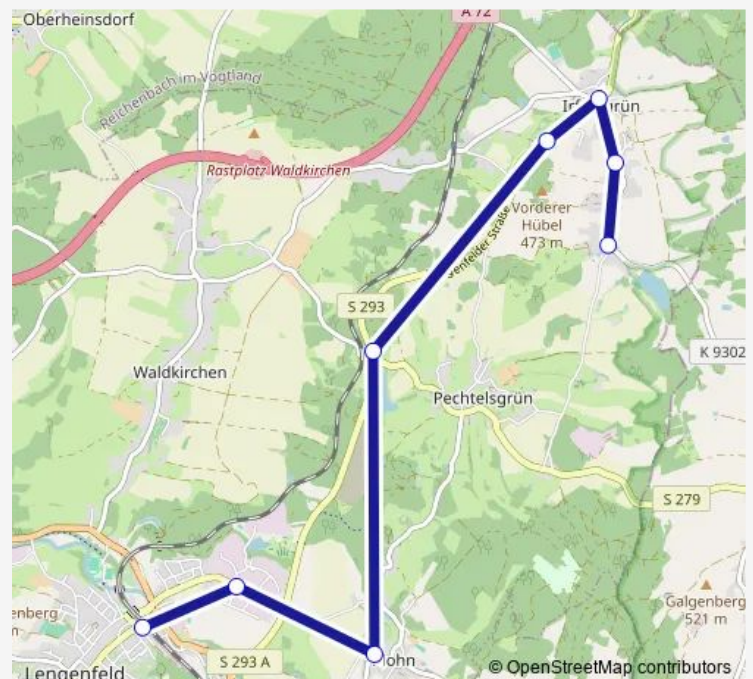

Bus 87

[Go to website](#)

Direction

Ifersgrün, Wende — Lengenfeld, Bahnhof

8 stops

[Open route schedule](#)

Ifersgrün, Wende

Ifersgrün, Feuerwehr

Ifersgrün, Dr.-Dittes Denkmal

Ifersgrün, Finkenburg

Pechtelsgrün, Abzw Pechtelsgrün

Plohn, Freizeitpark

Lengenfeld, Gewerbegebiet

Lengenfeld, Bahnhof

Route schedule

Ifersgrün, Wende — Lengenfeld, Bahnhof

Monday 05:00-19:00

Tuesday 05:00-19:00

Wednesday 05:00-19:00

Thursday 05:00-19:00

Friday 05:00-19:00

Saturday 09:00-17:00

Sunday —

Route info

Direction: Ifersgrün, Wende

Stops: 8

Trip Duration: 0 hour 12 min

Direction

Lengenfeld, Bahnhof — Irfersgrün, Wende

8 stops

[Open route schedule](#)

Lengenfeld, Bahnhof