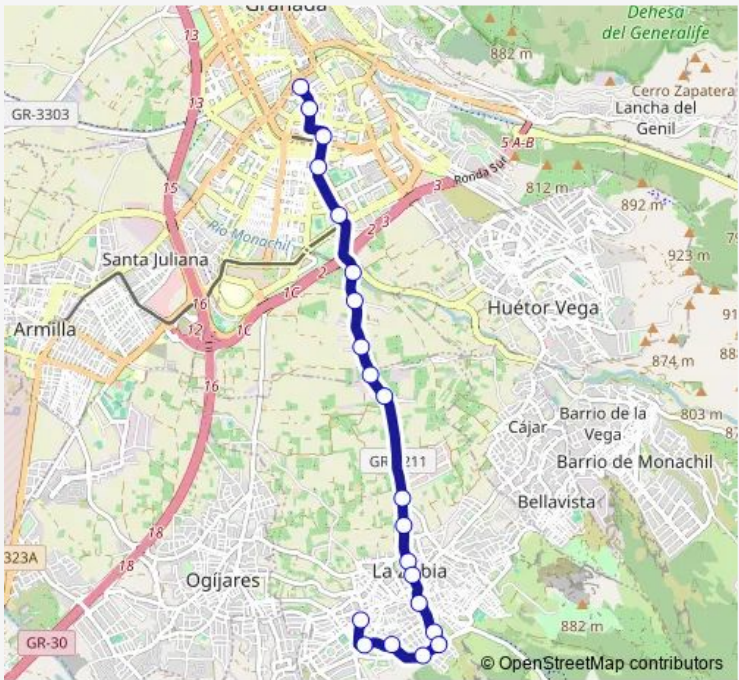

**Bus 0175 Granada - Zubia (L.Reina)**

[Go to website](#)

**Direction**  
 Tierno Galván — Cno. Forestal 2  
 21 stops  
[Open route schedule](#)

- Tierno Galván
- Cno. De La Zubia
- Plaza Fontiveros
- Andrés Segovia 1
- Palacio De Deportes
- Ctra. De La Zubia 1
- Ctra. De La Zubia 2
- Ctra. De La Zubia 3
- Ctra. De La Zubia 4
- Ctra. De La Zubia 5
- Laurel De La Reina 3 V
- Laurel De La Reina 2 V
- Laurel De La Reina 1
- Ayto. La Zubia
- Primero De Mayo
- Centro De Salud
- Julián Besteiro 1
- Julián Besteiro 2
- Centeno
- Alc. Fco. Pérez López
- Cno. Forestal 2

**Route schedule**  
 Tierno Galván — Cno. Forestal 2

Monday	07:20-23:00
Tuesday	07:20-23:00
Wednesday	07:20-23:00
Thursday	07:20-23:00
Friday	07:20-23:00
Saturday	07:20-23:00
Sunday	08:20-23:00

**Route info**  
 Direction: Tierno Galván  
 Stops: 21  
 Trip Duration: 0 hour 20 min

0175 — Granada - Zubia (L.Reina) **BusMaps**

## Direction

Cno. Forestal 2 — Tierno Galván

26 stops

[Open route schedule](#)

Cno. Forestal 2

Cno. De Gójar 1 V

Cno. De Gójar 2 V

Gredos 1