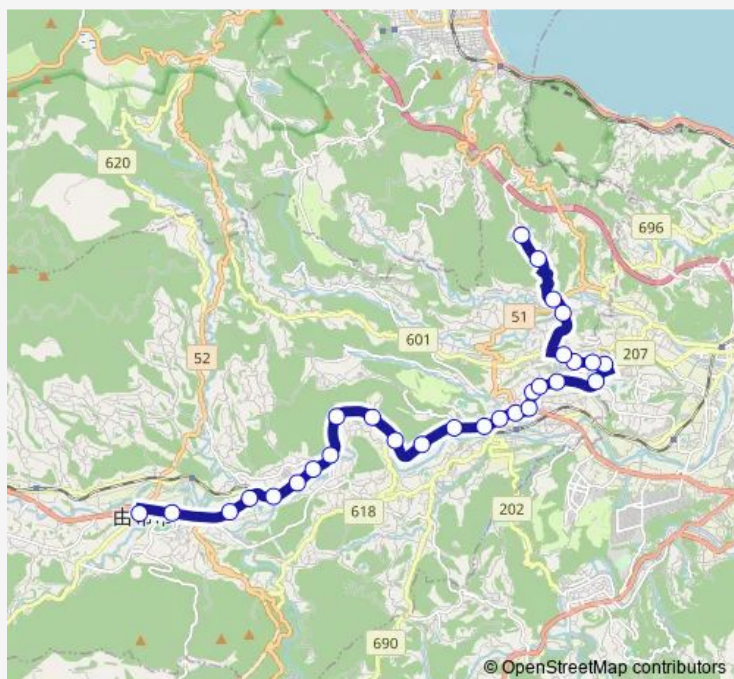

七蔵司 — 庄内庁舎前

Monday	07:31
Tuesday	07:31
Wednesday	07:31
Thursday	07:31
Friday	07:31
Saturday	—
Sunday	—

Route info

Direction: 七蔵司

Stops: 29

Trip Duration: 0 hour 34 min

榛木ダム入口

榛木

下五福

五福

由布高校入口

宮崎医院前

かぐらちゃや前

庄内庁舎前

Direction

庄内庁舎前 — 七蔵司

29 stops

[Open route schedule](#)

庄内庁舎前

かぐらちや前

宮崎医院前

由布高校入口

五福

下五福

Thursday 16:33-18:25

Friday 16:33-18:25

Saturday —

Sunday —

Route info

Direction: 庄内庁舎前

Stops: 29

Trip Duration: 0 hour 34 min