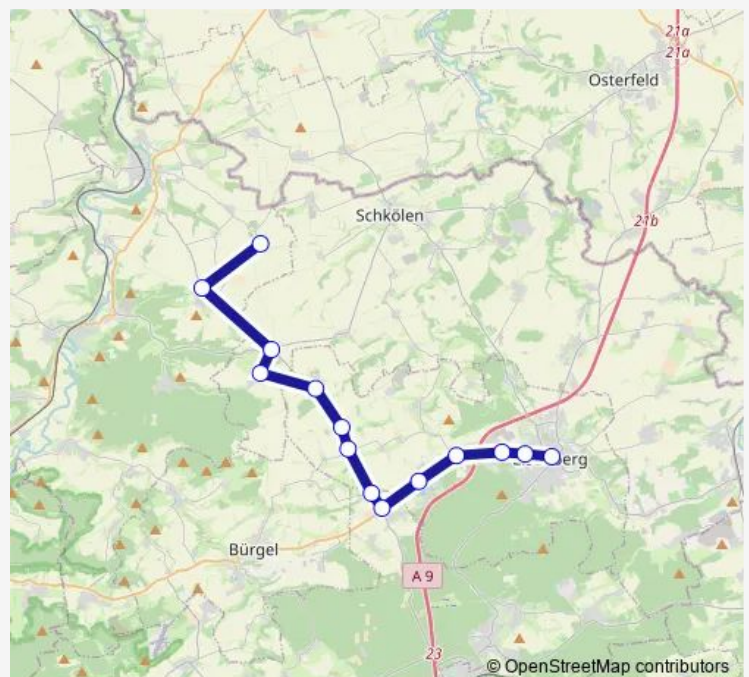

Karsdorfberg, Abzweig

Rauschwitz

Göritzberg, Abzweig

Trotz

Hainspitz

Eisenberg, Petersberg, Gewerbegebiet

Eisenberg, Saasa

Eisenberg, Jenaer Straße

Eisenberg, Busbahnhof

Route schedule

Camburg, Schmiedehäuser Straße — Eisenberg, Busbahnhof

Monday	15:35
Tuesday	15:35
Wednesday	15:35
Thursday	15:35
Friday	15:35
Saturday	—
Sunday	—

Route info

Direction: Camburg, Schmiedehäuser Straße

Stops: 19

Trip Duration: 0 hour 50 min

■ 440

BusMaps

Direction

Eisenberg, Busbahnhof — Camburg, Schießplatz

16 stops

[Open route schedule](#)

Eisenberg, Busbahnhof

Eisenberg, Jenaer Straße

Eisenberg, Saasa

Eisenberg, Petersberg, Gewerbegebiet

Hainspitz

Pretschwitz

Rauschwitz, Pretschwitzer Straße

Karsdorfberg, Abzweig