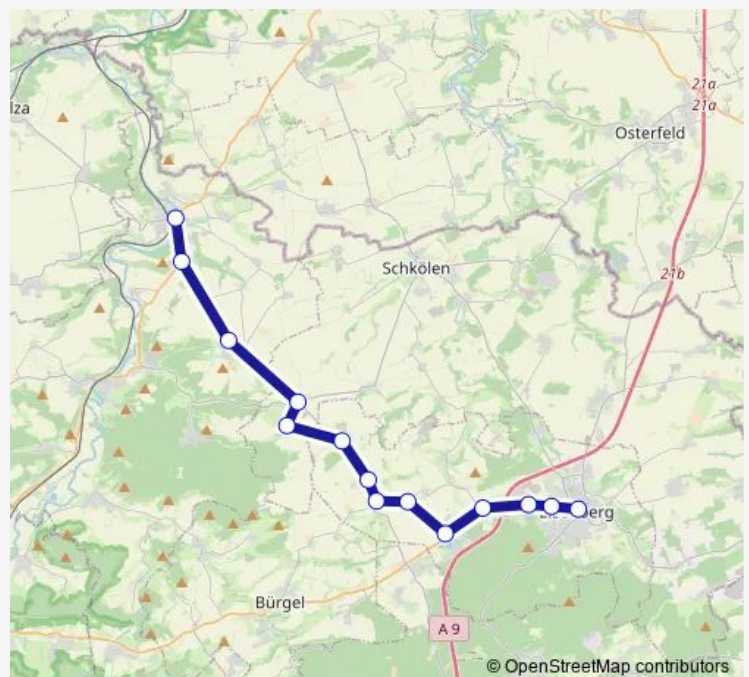

Frauenprießnitz

Rodameuschel

Camburg, Schießplatz

Camburg, Schmiedehäuser Straße

Route schedule

Eisenberg, Busbahnhof — Camburg, Schmiedehäuser Straße

Monday 13:20

Tuesday 13:20

Wednesday 13:20

Thursday 13:20

Friday 13:20

Saturday —

Sunday —

Route info

Direction: Eisenberg, Busbahnhof

Stops: 16

Trip Duration: 0 hour 45 min

Direction

Eisenberg, Busbahnhof — Thierschneck

14 stops

[Open route schedule](#)

Eisenberg, Busbahnhof

Eisenberg, Jenaer Straße

Eisenberg, Saasa

Eisenberg, Petersberg, Gewerbegebiet

Hainspitz

Trotz

Göritzberg, Abzweig

Rauschwitz

Karsdorfberg, Abzweig

Mertendorf

Rockau