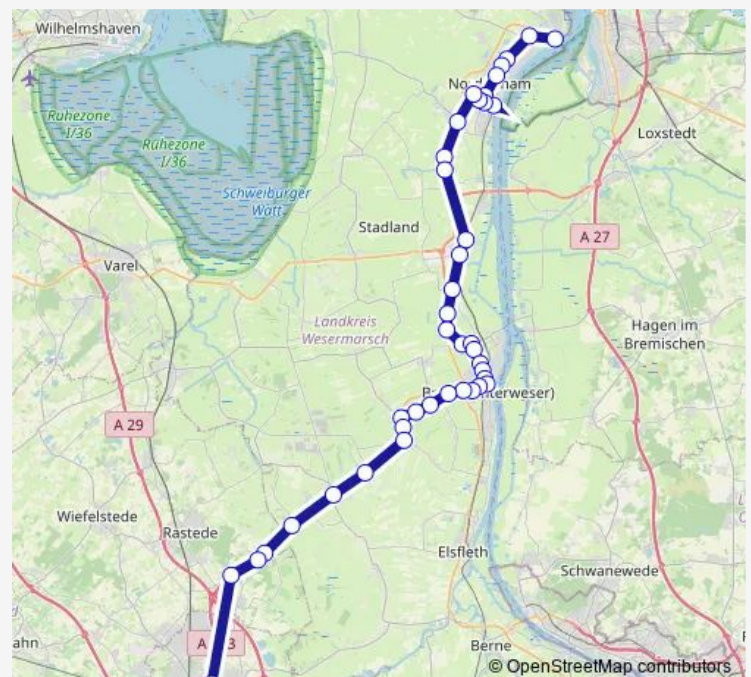

Direction

Bremerhaven Hbf/Bismarckstraße — Oldenburg(Oldb)
Lappan

35 stops

[Open route schedule](#)

Bremerhaven Hbf/Bismarckstraße

Bremerhaven Elbinger Platz

Bremerhaven Havenwelten

Hartwarden Denkmal

Logemannsdeich

Popkenhöhe Alte Schule

Route schedule

Bremerhaven Hbf/Bismarckstraße — Oldenburg(Oldb)
Lappan

Monday 07:40-19:15

Tuesday 07:40-19:15

Wednesday 07:40-19:15

Thursday 07:40-19:15

Friday 07:40-19:15

Saturday 07:45-19:45

Sunday 08:50-20:20

Route info

Direction: Bremerhaven Hbf/Bismarckstraße

Stops: 35

Trip Duration: 1 hour 31 min

Petershörne Carstens

Oldenbrok Winterbahn

Oldenbrok Mittelort

Oldenbrok Alte Kapelle

Ovelgönne-Barghorn Hinrichs

Loyermoor

Loyerberg

Loy Feuerweherschule

Loy Am Autobahnkreuz