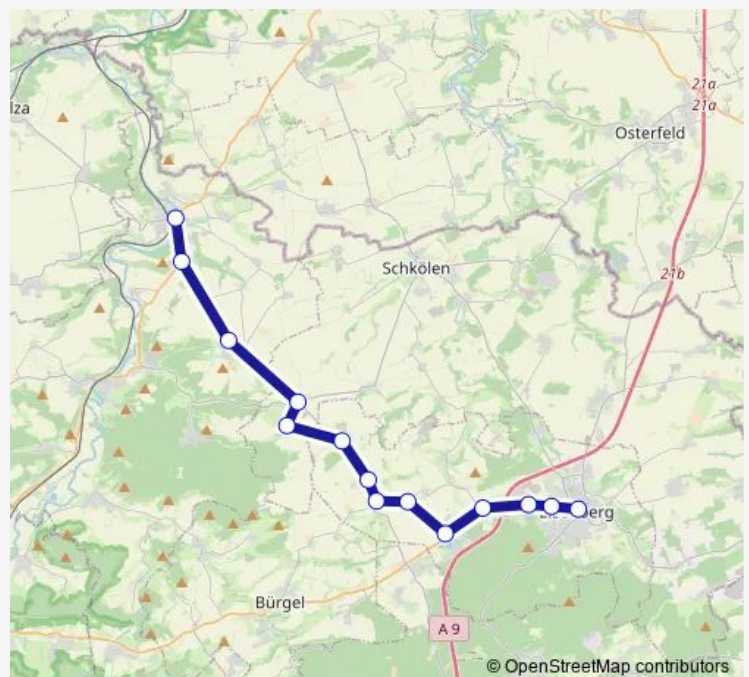

Frauenprießnitz

Rodameuschel

Camburg, Schießplatz

Camburg, Schmiedehäuser Straße

### Route schedule

Eisenberg, Busbahnhof — Camburg, Schmiedehäuser Straße

Monday 13:20

Tuesday 13:20

Wednesday 13:20

Thursday 13:20

Friday 13:20

Saturday —

### Route info

Direction: Eisenberg, Busbahnhof

Stops: 16

Trip Duration: 0 hour 45 min

## Direction

Eisenberg, Busbahnhof — Thierschneck

14 stops

[Open route schedule](#)

Eisenberg, Busbahnhof

Eisenberg, Jenaer Straße

Eisenberg, Saasa

Eisenberg, Petersberg, Gewerbegebiet