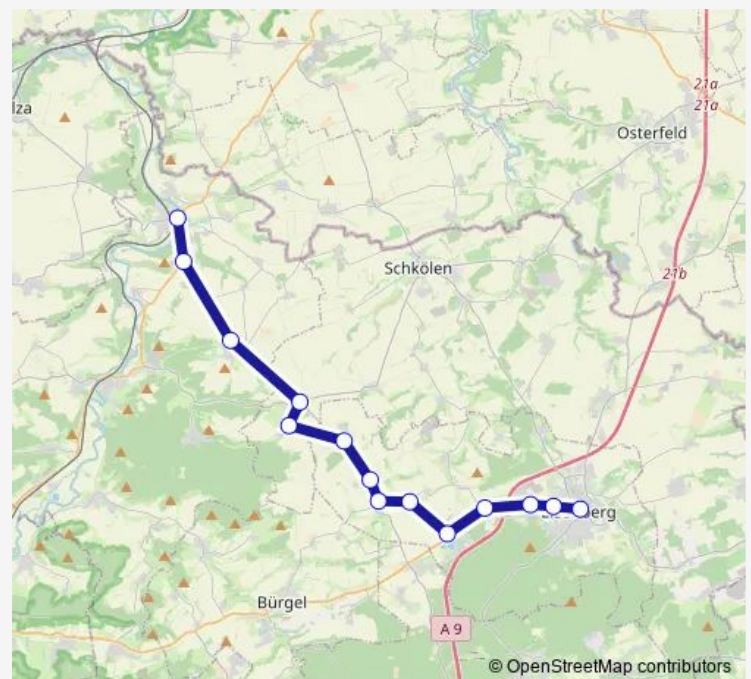

Karsdorfberg, Abzweig

Rauschwitz

Göritzberg, Abzweig

Trotz

Hainspitz

Eisenberg, Petersberg, Gewerbegebiet

Eisenberg, Saasa

Eisenberg, Jenaer Straße

Eisenberg, Busbahnhof

Route schedule

Camburg, Schmiedehäuser Straße — Eisenberg, Busbahnhof

Monday	15:35
Tuesday	15:35
Wednesday	15:35
Thursday	15:35
Friday	15:35
Saturday	—
Sunday	—

Route info

Direction: Camburg, Schmiedehäuser Straße

Stops: 19

Trip Duration: 0 hour 50 min

■ 440

Direction

Eisenberg, Busbahnhof — Camburg, Schießplatz

16 stops

[Open route schedule](#)

Eisenberg, Busbahnhof

Eisenberg, Jenaer Straße

Eisenberg, Saasa

Eisenberg, Petersberg, Gewerbegebiet

Hainspitz

Pretschwitz

Rauschwitz, Pretschwitzer Straße

Karsdorfberg, Abzweig

Mertendorf