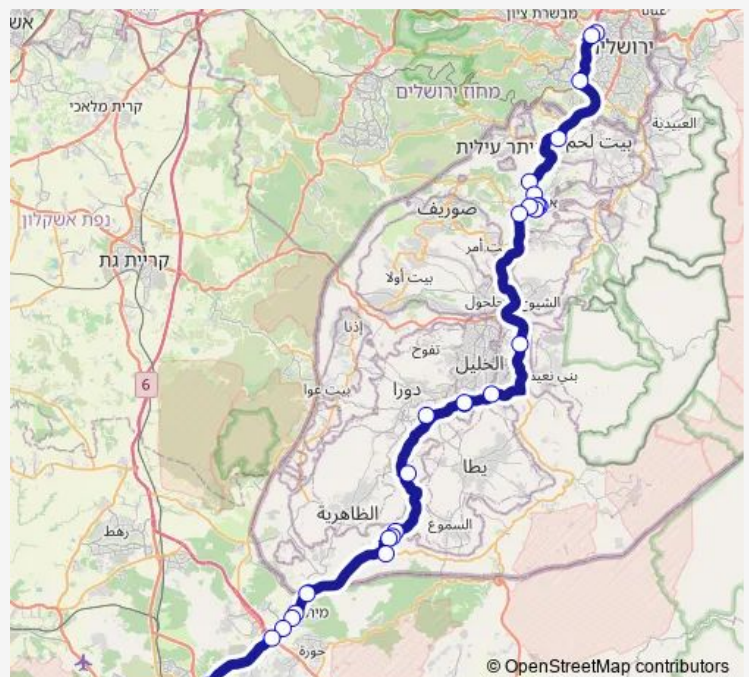

## Direction

ת. מרכזית ירושלים קומה 3/רציפים — ת.מרכזית באר שבע/הורדה

40 stops

[Open route schedule](#)

ת. מרכזית ירושלים קומה 3/רציפים

גשר המיתרים/שד' הרצל

אצטדיון טדי/א'ס ביתר

מחסום המנהרות

## Route schedule

ת. מרכזית ירושלים קומה 3/רציפים — ת.מרכזית באר שבע/הורדה

Monday 07:00-14:50

Tuesday 07:00-14:50

Wednesday 07:00-14:50

Thursday 07:00-14:50

Friday 12:30

Saturday —

## Route info

Direction: ת. מרכזית ירושלים קומה 3/רציפים

Stops: 40

Trip Duration: 1 hour 51 min

440 — ת. מרכזית ירושלים קומה 3/רציפים-ירושלים->ת. מרכזית באר שבע/הורדה-באר שבע-1#

תמר/גפן

אזור תעשייה מיתרים

מעבר מיתר