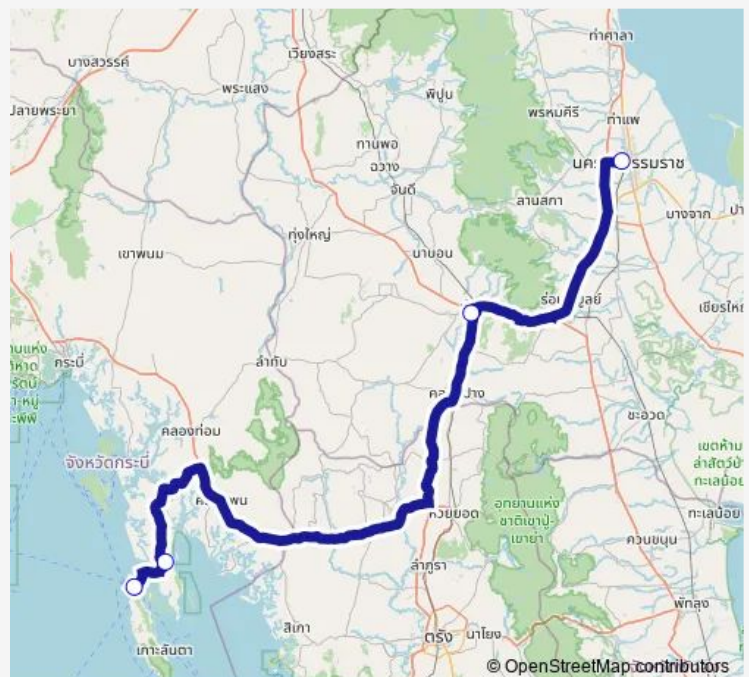

สถานีขนส่งผู้โดยสารนครศรีธรรมราช;Nakhon Si Thammarat Bus Station — บ้านศาลาด่าน ;Ban Saladan

Monday 00:01

Tuesday 00:01

Wednesday 00:01

Thursday 00:01

Friday 00:01

Saturday —

Sunday —

Route info

Direction: สถานีขนส่งผู้โดยสารนครศรีธรรมราช;Nakhon Si Thammarat Bus Station

Stops: 4

Trip Duration: 4 hour 39 min

Direction

บ้านศาลาด่าน ;Ban Saladan —
สถานีขนส่งผู้โดยสารนครศรีธรรมราช;Nakhon Si Thammarat
Bus Station