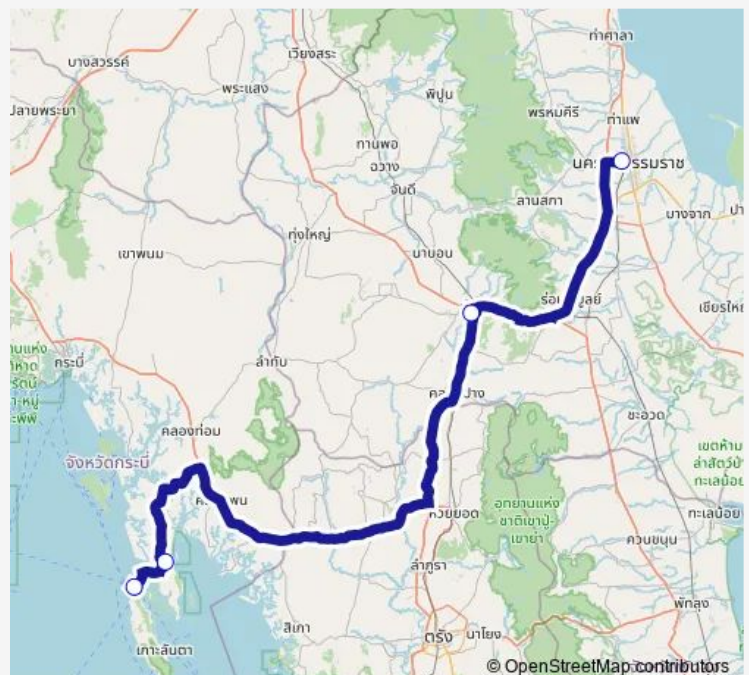

4 stops

[Open route schedule](#)

สถานีขนส่งผู้โดยสารนครศรีธรรมราช;Nakhon Si Thammarat Bus Station

สถานีขนส่งผู้โดยสารทุ่งสง;Thungsong Busterminal

บ้านหัวหิน;Hua Hin House

บ้านศาลาด่าน ;Ban Saladan

Route schedule

สถานีขนส่งผู้โดยสารนครศรีธรรมราช;Nakhon Si Thammarat Bus Station — บ้านศาลาด่าน ;Ban Saladan

Monday 00:01

Tuesday 00:01

Wednesday 00:01

Thursday 00:01

Friday 00:01

Saturday —

Sunday —

Route info

Direction: สถานีขนส่งผู้โดยสารนครศรีธรรมราช;Nakhon Si Thammarat Bus Station

Stops: 4

Trip Duration: 4 hour 39 min

Direction

บ้านศาลาด่าน ;Ban Saladan —
สถานีขนส่งผู้โดยสารนครศรีธรรมราช;Nakhon Si Thammarat
Bus Station