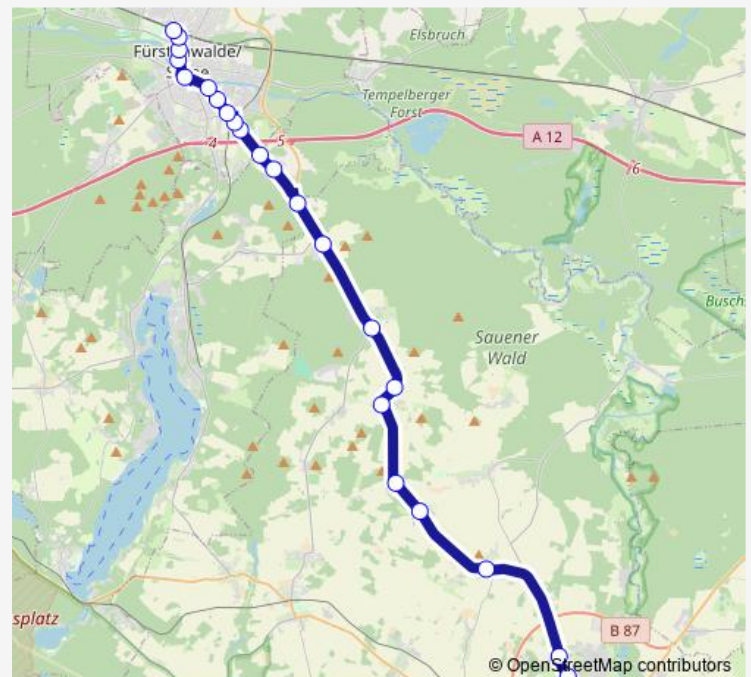

Direction

Fürstenwalde, Bahnhof — Beeskow, Bahnhof

26 stops

[Open route schedule](#)

- Fürstenwalde, Bahnhof
- Fürstenwalde, Am Stern
- Fürstenwalde, Niederlager
- Fürstenwalde, Brücke
- Fürstenwalde, e.dis
- Fürstenwalde, Charlotte-Apel-Str.
- Fürstenwalde, Süd Bhf
- Fürstenwalde, Spree-Campus
- Fürstenwalde, Waldrandsiedlung
- Langewahl, Gutswiesenweg
- Langewahl, Gemeinde
- Alt Golm, Deponie
- Alt Golm (LOS), B168
- Kunersdorf (Los)
- Pfaffendorf, Dorf
- Pfaffendorf, Lamitsch
- Krachtsheide
- Rietz-Neuendorf, B168
- Groß Rietz, B 168
- Beeskow, Neuendorf Abzweig
- Beeskow, EKZ Fürstenwalder Str.

Route schedule

Fürstenwalde, Bahnhof — Beeskow, Bahnhof

Monday	17:10
Tuesday	17:10
Wednesday	17:10
Thursday	17:10
Friday	17:10
Saturday	—
Sunday	—

Route info

Direction: Fürstenwalde, Bahnhof

Stops: 26

Trip Duration: 0 hour 49 min

440

Beeskow, Bahnhof

Beeskow, Schützenstr.

Beeskow, Am Markt

Beeskow, Schulstr.

Beeskow, Bahnhof

Direction

Beeskow, Schützenstr. — Fürstenwalde, Bahnhof

26 stops

[Open route schedule](#)

Beeskow, Schützenstr.

Beeskow, Am Markt

Beeskow, Schulstr.

Beeskow, Bahnhof

Beeskow, EKZ Fürstenwalder Str.

Beeskow, Neuendorf Abzweig