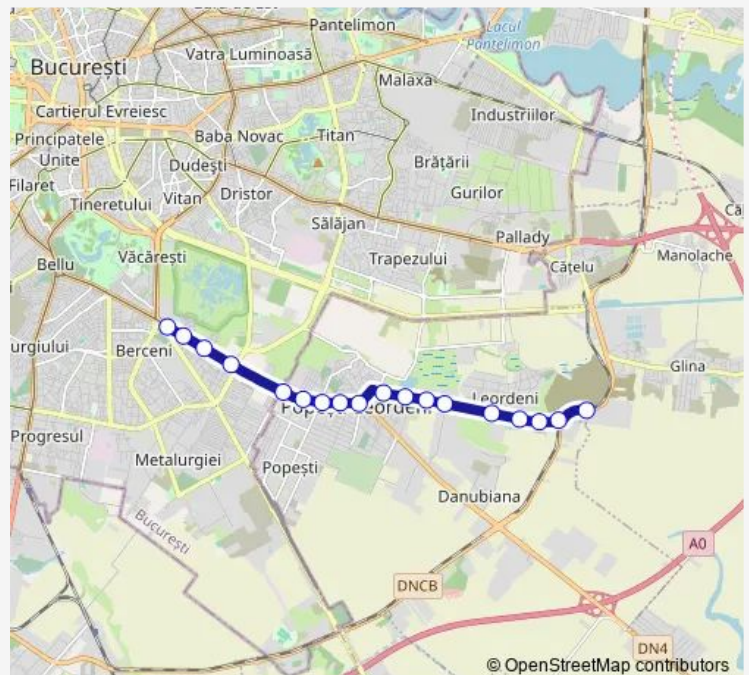

Direction

Leordeni — Piata Sudului

19 stops

[Open route schedule](#)

Leordeni

C.f.r. Centura

Fortului

Domnita Balasa

Prestige

Institutul Sf. Maria

Romprim

Soseaua Vitan Barzesti

Stadion

Lunca Barzesti

Piata Sudului

Route schedule

Route info

Direction: Leordeni

Stops: 19

Trip Duration: 0 hour 32 min

Direction

Piata Sudului — Leordeni

18 stops

[Open route schedule](#)

Piata Sudului

Lunca Barzesti

Stadion

Soseaua Vitan Barzesti

Institutul Sf. Maria

Prestige

Paraul Rece

Cazanesti