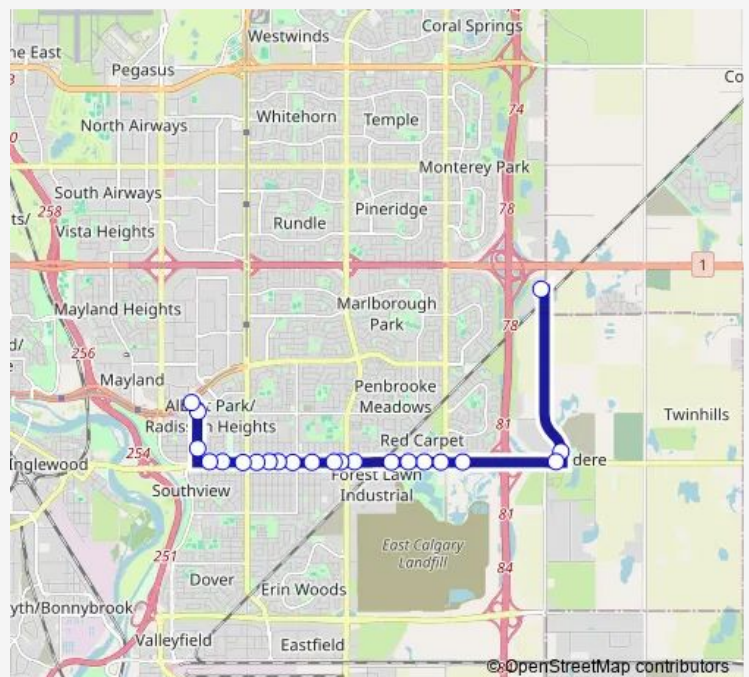

EB 17th AV SE @ 70th ST Se

NB 84 ST SE @ 17 AV Se

SB @ Access RD Chateau Ests

Route schedule

Franklin LRT Station S Lot (WB Radcliffe DR Se) — SB @ Access RD Chateau Ests

Monday 05:47-19:05

Tuesday 05:47-19:05

Wednesday 05:47-19:05

Thursday 05:47-19:05

Friday 05:47-19:05

Saturday —

Sunday —

Route info

Direction: Franklin LRT Station S Lot (WB Radcliffe DR Se)

Stops: 20

Trip Duration: 0 hour 23 min

440 — Chateau Estates/Franklin Station

Direction

SB @ Access RD Chateau Ests — Franklin LRT Station S Lot (WB Radcliffe DR Se)

22 stops

[Open route schedule](#)

SB @ Access RD Chateau Ests

SB 84 ST SE @ 17 AV Se

WB 17th AV SE @ 84th ST Se

WB 17th AV SE @ 70th ST Se

WB 17 AV SE @ 68 ST Se

WB 17 AV SE @ 65 ST Se

WB 17th AV SE @ 61st ST Se

WB 17 AV SE @ 60 ST SE

WB 17 AV SE @ 54 ST Se