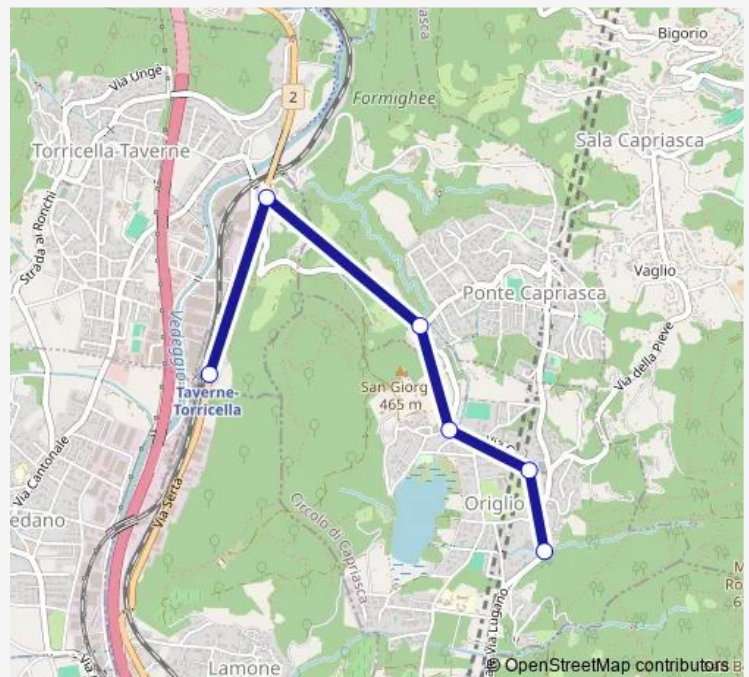

Ponte Capriasca, Paese

Ponte Capriasca, Crano

Carnago, Chiesa

Carnago, Rotonda

Carnago, Arbustello

Route schedule

Taverne-Torricella, Stazione — Carnago, Arbustello

Monday 06:48-17:48

Tuesday 06:48-17:48

Wednesday 06:48-17:48

Thursday 06:48-17:48

Friday 06:48-17:48

Saturday —

Sunday —

Route info

Direction: Taverne-Torricella, Stazione

Stops: 9

Trip Duration: 0 hour 10 min

Direction

Carnago, Arbustello — Taverne-Torricella, Stazione

6 stops

[Open route schedule](#)

Carnago, Arbustello

Carnago, Paese

Origlio, Paese

Ponte Capriasca, Nogo

Taverne, Via Puréca

Taverne-Torricella, Stazione

Route schedule

Carnago, Arbustello — Taverne-Torricella, Stazione

Monday 05:58-17:58

Tuesday 05:58-17:58