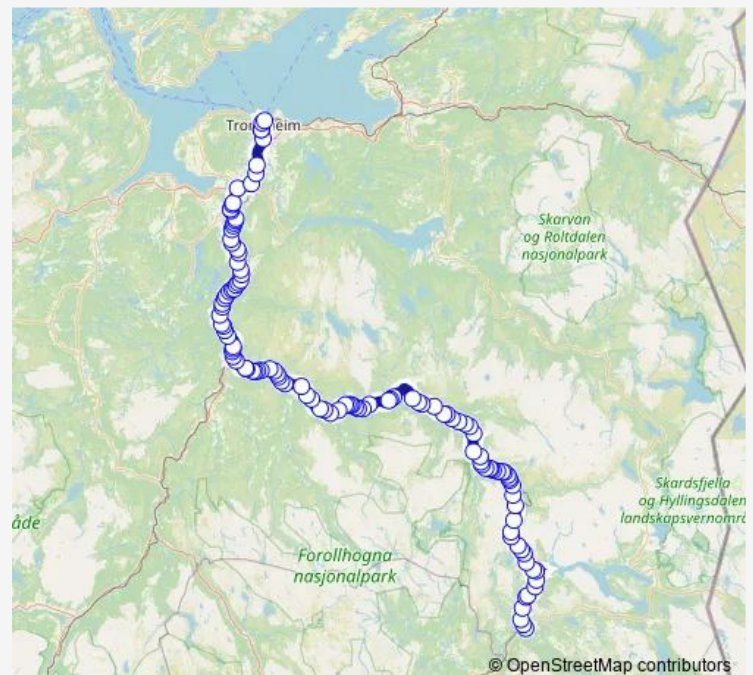

Holden nedre

Unsholte

Jordsli

Route schedule

Røros skystasjon — Trondheim S

Monday 06:20-16:50

Tuesday 06:20-16:50

Wednesday 06:20-16:50

Thursday 06:20-16:50

Friday 06:20-16:50

Saturday —

Sunday —

Route info

Direction: Røros skystasjon

Stops: 117

Trip Duration: 3 hour 3 min

440 — Støren - Røros

Lia

Lunderengshaugen

Ålen sentrum

Hov skole

Mo bru

Mosletta

Myrhaug

Hessdalskrysset

Fætten

Eidet

Eidet bru

Tamlagsrønningen

Øyen

Drøyvoll

Haltdalen oppvekstsenter