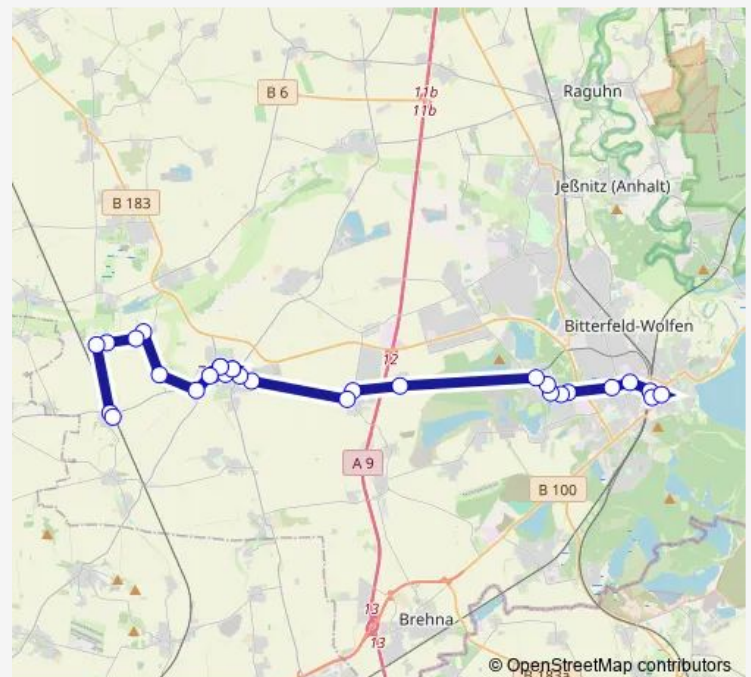

Zörbig, Lindenstr.

Zörbig, Stumsdorfer Str.

Zörbig, Wohnblock

Route schedule

Bitterfeld, Bahnhof (Bus) — Stumsdorf, Bahnhof (Bus)

Monday 05:32-18:32

Tuesday 05:32-18:32

Wednesday 05:32-18:32

Thursday 05:32-18:32

Friday 05:32-18:32

Saturday 07:32-15:32

Sunday —

Route info

Direction: Bitterfeld, Bahnhof (Bus)

Stops: 28

Trip Duration: 0 hour 46 min

440

BusMaps

Mößlitz (Zörbig)

Löbersdorf (Götnitz), Hauptstr.

Löbersdorf (Götnitz), Naturheilpraxis

Götnitz, Möster Str.

Götnitz, Stumsdorfer Str.

Stumsdorf, Bahnhofstr.

Stumsdorf, Bahnhof (Bus)

Direction

Stumsdorf, Bahnhof (Bus) — Bitterfeld, Bahnhof (Bus)

23 stops

[Open route schedule](#)

Stumsdorf, Bahnhof (Bus)

Götnitz, Möster Str.

Löbersdorf (Götnitz), Naturheilpraxis