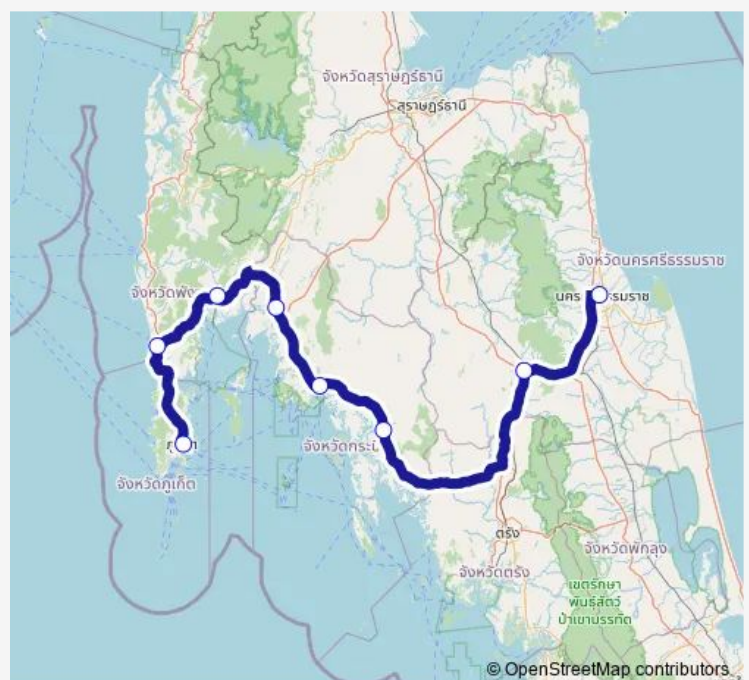

Monday 00:01

Tuesday 00:01

Wednesday 00:01

Thursday 00:01

Friday 00:01

Saturday 00:01

Sunday 00:01

Route info

Direction: สถานีขนส่งผู้โดยสารจังหวัดภูเก็ต;Phuket Bus Terminal 1

Stops: 8

Trip Duration: 5 hour 7 min

Direction

สถานีขนส่งผู้โดยสารนครศรีธรรมราช;Nakhon Si Thammarat Bus Station — สถานีขนส่งผู้โดยสารจังหวัดภูเก็ต;Phuket Bus Terminal 1