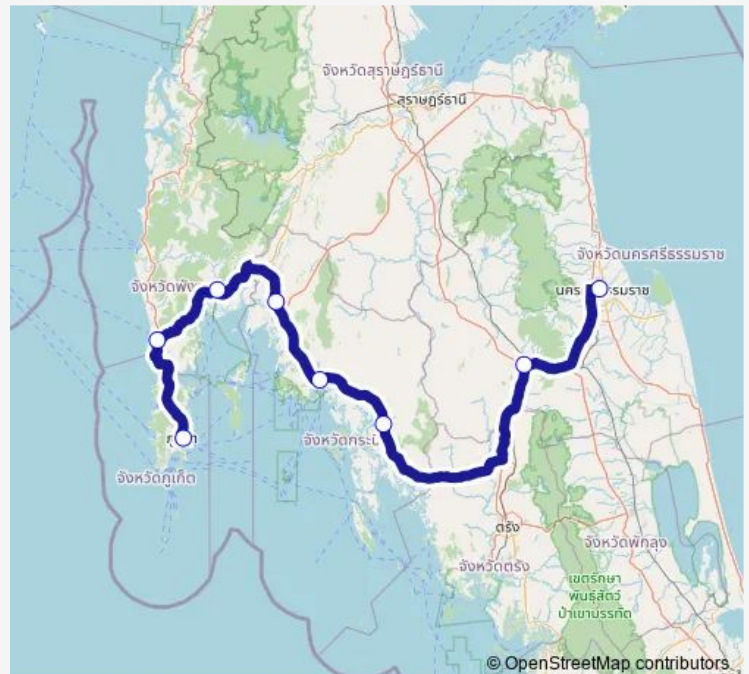

สถานีขนส่งผู้โดยสารทุ่งสง;Thungsong Busterminal

สถานีขนส่งผู้โดยสารนครศรีธรรมราช;Nakhon Si Thammarat Bus Station

Route schedule

สถานีขนส่งผู้โดยสารจังหวัดภูเก็ต;Phuket Bus Terminal 1 — สถานีขนส่งผู้โดยสารนครศรีธรรมราช;Nakhon Si Thammarat Bus Station

Monday	00:01
Tuesday	00:01
Wednesday	00:01
Thursday	00:01
Friday	00:01
Saturday	00:01
Sunday	00:01

Route info

Direction: สถานีขนส่งผู้โดยสารจังหวัดภูเก็ต;Phuket Bus Terminal 1

Stops: 8

Trip Duration: 5 hour 7 min