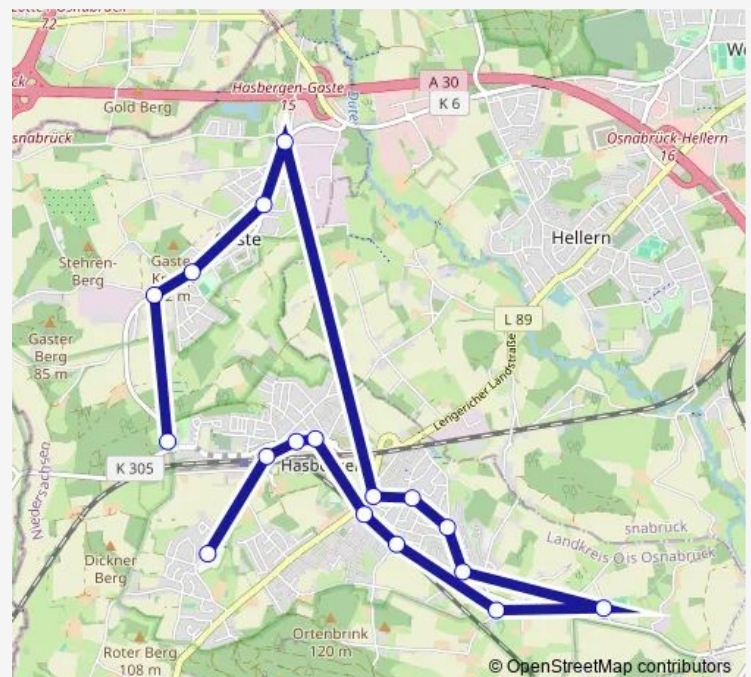

### Direction

Gaste HansasträÙe — Hasbergen(Kr Osnabrück)  
Schulzentrum

20 stops

[Open route schedule](#)

Gaste HansasträÙe

Gaste Kiefernweg

Gaste Schule

Gaste Kreuzbrink

### Route schedule

Gaste HansasträÙe — Hasbergen(Kr Osnabrück)  
Schulzentrum

Monday 07:33-08:12

Tuesday 07:33-08:12

Wednesday 07:33-08:12

Thursday 07:33-08:12

Friday 07:33-08:12

Saturday —

### Route info

Direction: Gaste HansasträÙe

Stops: 20

Trip Duration: 0 hour 28 min

## Direction

Gaste Hansastraße — Hasbergen(Kr Osnabrück)  
Schulzentrum

8 stops

[Open route schedule](#)

Gaste Hansastraße

Gaste Kiefernweg

Gaste Schule

Gaste Kreuzbrink