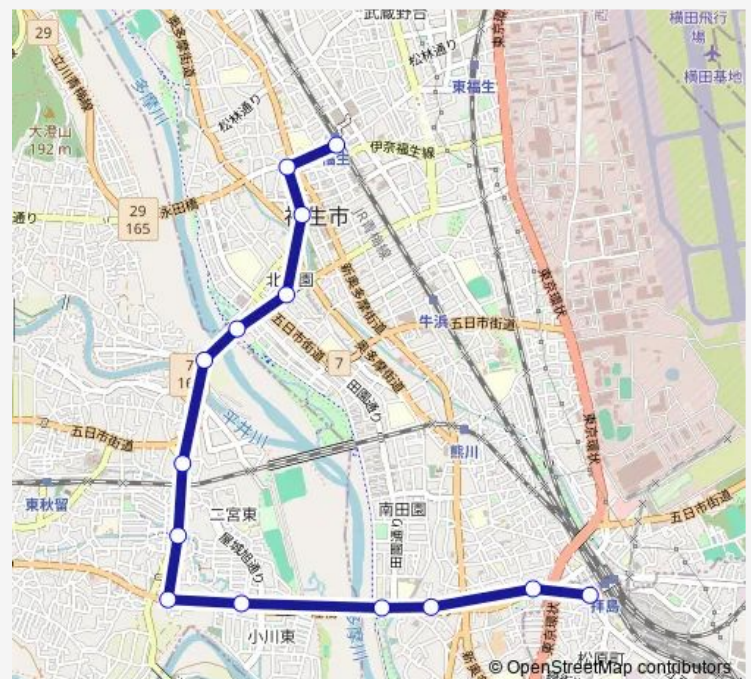

Direction

拝島駅 — 福生駅

14 stops

[Open route schedule](#)

- 拝島駅
- 内出東
- 内出
- 睦橋
- 玉見ヶ崎
- 小川
- 昭和橋
- 二の宮
- 多摩橋
- 市営プール
- 中福生
- 清巖院橋
- 長沢
- 福生駅

Route schedule

拝島駅 — 福生駅

Monday	13:40-17:20
Tuesday	14:05-17:20
Wednesday	13:40-17:20
Thursday	13:40-17:20
Friday	14:05-17:20
Saturday	13:40
Sunday	13:40

Route info

Direction: 拝島駅

Stops: 14

Trip Duration: 0 hour 22 min

Direction

福生駅 — 拝島駅

14 stops

[Open route schedule](#)

Monday	08:50-15:27
Tuesday	08:50-15:27
Wednesday	08:50-15:27
Thursday	08:50-15:27
Friday	08:50-15:27
Saturday	09:15-11:58
Sunday	09:15-11:58

Route info

Direction: 福生駅

Stops: 14

Trip Duration: 0 hour 22 min