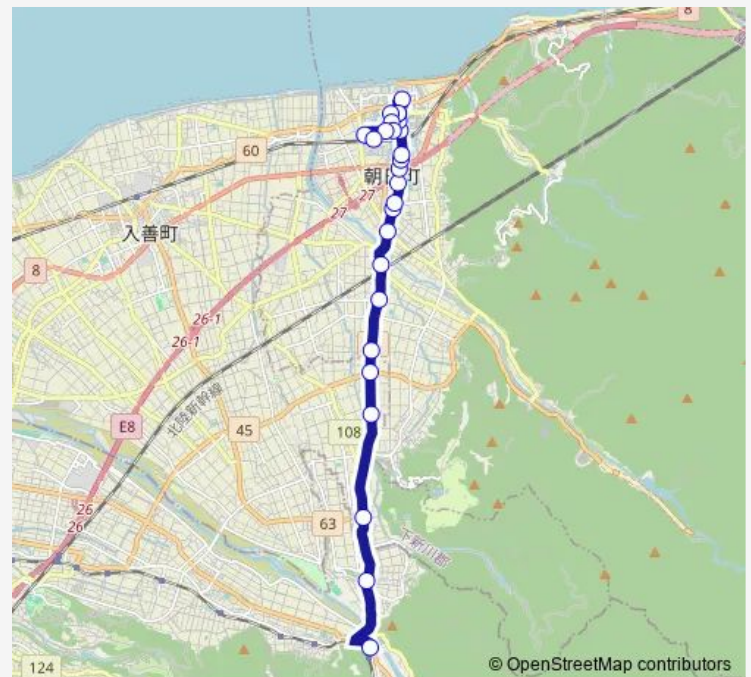

### Route schedule

宇奈月市民サービスセンター ( -  
旧黒部市役所宇奈月庁舎 ) — 泊駅前

Monday 10:34-18:24

Tuesday 10:34-18:24

Wednesday 10:34-18:24

Thursday 10:34-18:24

Friday 10:34-18:24

Saturday —

### Route info

Direction: 宇奈月市民サービスセンター ( -  
旧黒部市役所宇奈月庁舎 )

Stops: 26

Trip Duration: 0 hour 29 min

[ 愛本線 ] ( 愛本方面 ~ 泊駅 )

五叉路

荒川 1 丁目

荒川 3 丁目