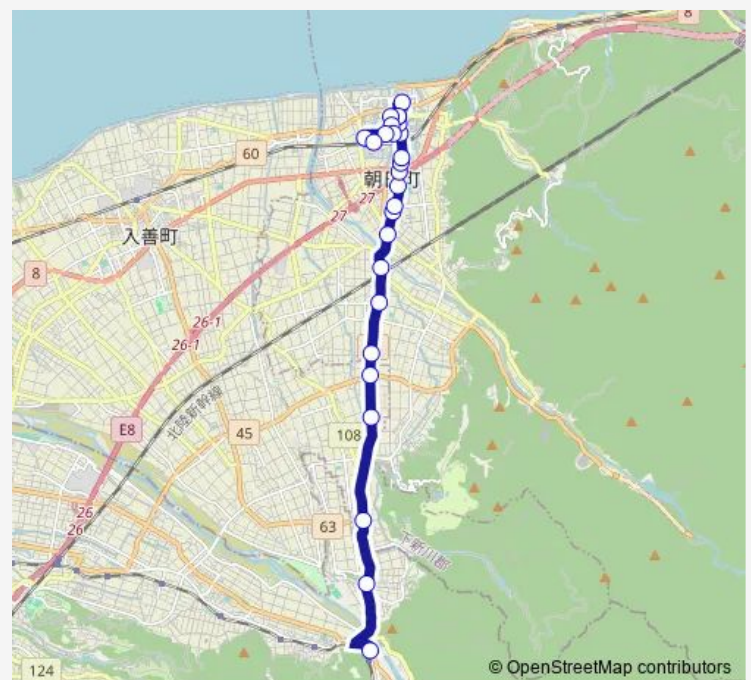

Friday 10:34-18:24

Saturday —

Sunday —

Route info

Direction: 宇奈月市民サービスセンター (-
旧黒部市役所宇奈月庁舎)

Stops: 26

Trip Duration: 0 hour 29 min

[愛本線] (愛本方面 ~ 泊駅)

五叉路

荒川 1 丁目

荒川 3 丁目

栄町・旧 a コープ

アスカ・アゼリア前

泊駅前

[愛本線] (愛本方面 ~ 泊駅) Cable car time schedules and route maps are available in an offline PDF at busmaps.com. Use the busmaps.com website to see live bus times, train schedule or subway schedule, and step-by-step directions for all public transit in Kurobe-shi