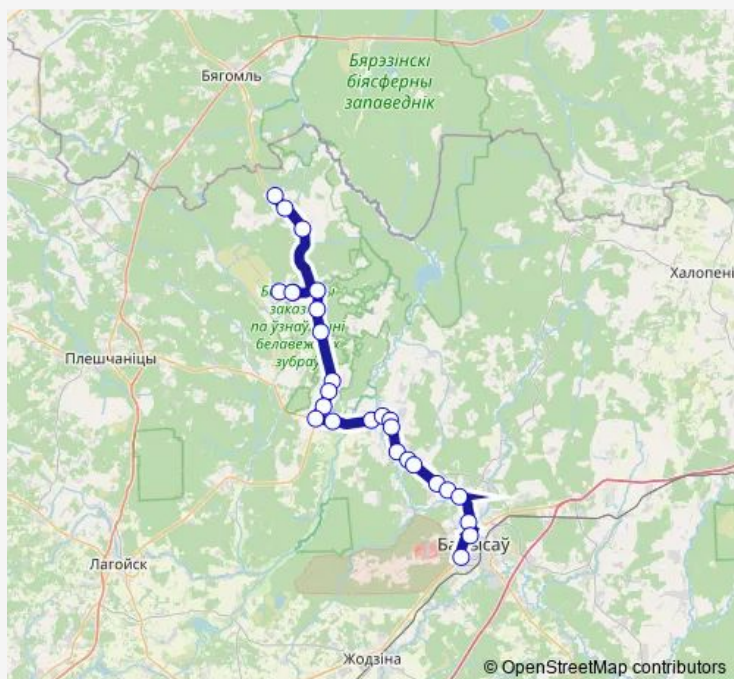

Bus 280с (Борисов - Нивки)

[Go to website](#)

Direction

Нивки — Аўтавакзал Барысаў

27 stops

[Open route schedule](#)

- Нивки
- Соболевка
- Мстиж
- Горелый Луг
- Ганцевичи
- Горелый Луг
- Иканы
- Кайтаново
- Завидное
- Кимия
- Вал
- Зембинская больница
- Зембин
- Каменка
- Костюки
- Веселово
- Поворот на Заболотье
- Большая Тростяница
- Студёнка
- Поворот на Светлую Рощу
- Бытча

Route schedule

Нивки — Аўтавакзал Барысаў

| | |
|-----------|-------------|
| Monday | 08:40-17:30 |
| Tuesday | 17:35 |
| Wednesday | 17:30 |
| Thursday | 17:35 |
| Friday | 08:40 |
| Saturday | — |
| Sunday | — |

Route info

Direction: Нивки

Stops: 27

Trip Duration: 1 hour 48 min

■ 280с (Борисов - Нивки)

Елисеевское кладбище

Малое Стахово

Районная больница

Рынок (Старый город)

Памятник экипажу Павла Рака

Аўтавакзал Барысаў

Direction

Аўтавакзал Барысаў — Нивки

27 stops

[Open route schedule](#)

Аўтавакзал Барысаў