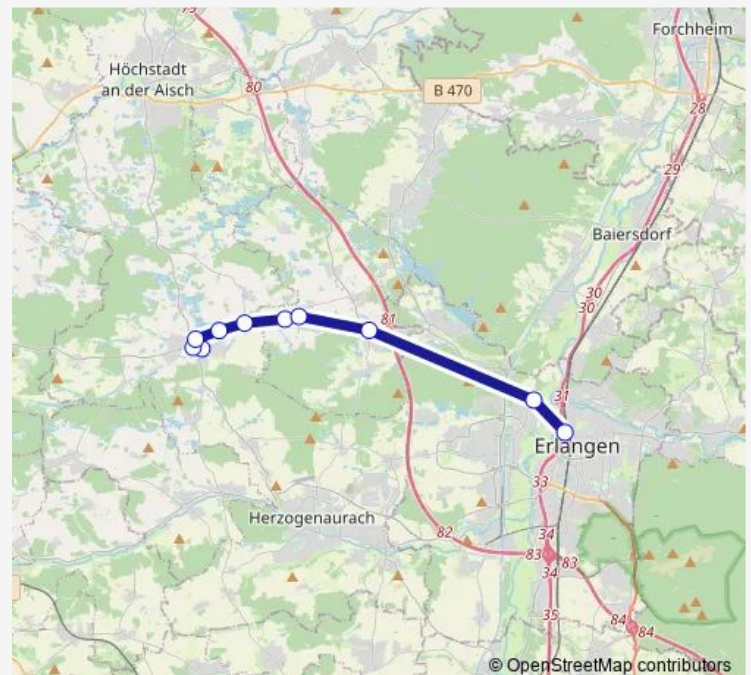

Direction

Erlangen, Busbahnhof — Weisendorf Schule

10 stops

[Open route schedule](#)

Erlangen, Busbahnhof

Alterlangen St.Johann

Heßdorf Erlanger Str.

Großenseebach Hauptstr.

Großenseebach Am Vogelherd

Reinersdorf

Weisendorf Gewerbegebiet

Weisendorf Erlanger Str.

Weisendorf Badweiher

Weisendorf Schule

Route schedule

Erlangen, Busbahnhof — Weisendorf Schule

Monday 06:05-18:05

Tuesday 06:05-18:05

Wednesday 06:05-18:05

Thursday 06:05-18:05

Friday 06:05-18:05

Saturday —

Sunday —

Route info

Direction: Erlangen, Busbahnhof

Stops: 10

Trip Duration: 0 hour 22 min

Direction

Weisendorf Schule — Erlangen, Busbahnhof

10 stops

[Open route schedule](#)

Weisendorf Schule