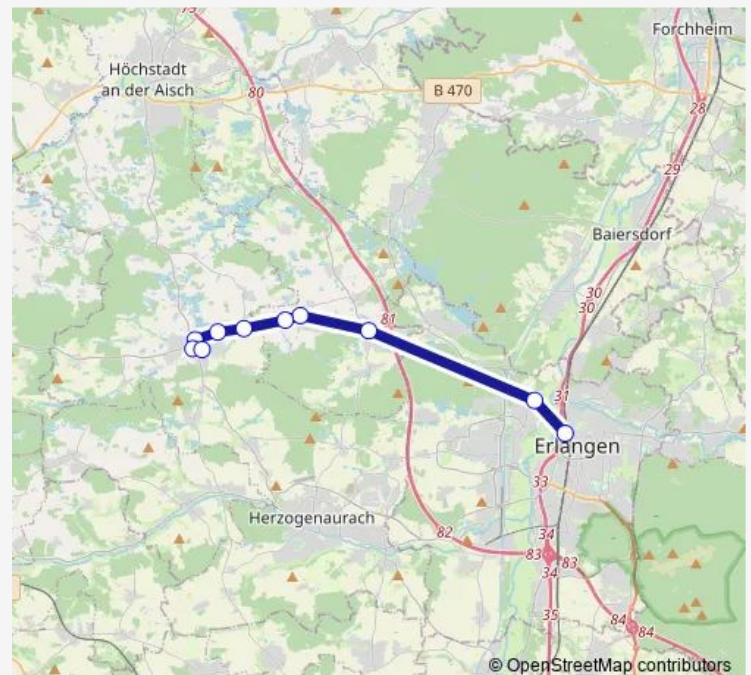

Direction

Weisendorf Schule — Erlangen, Busbahnhof

10 stops

[Open route schedule](#)

Weisendorf Schule

Weisendorf Badweiher

Weisendorf Erlanger Str.

Weisendorf Gewerbegebiet

Reinersdorf

Großenseebach Am Vogelherd

Großenseebach Hauptstr.

Heßdorf Erlanger Str.

Alterlangen St.Johann

Erlangen, Busbahnhof

Route schedule

Weisendorf Schule — Erlangen, Busbahnhof

Monday 06:28-17:28

Tuesday 06:28-17:28

Wednesday 06:28-17:28

Thursday 06:28-17:28

Friday 06:28-17:28

Saturday —

Sunday —

Route info

Direction: Weisendorf Schule

Stops: 10

Trip Duration: 0 hour 24 min

Direction

Erlangen, Busbahnhof — Weisendorf Schule

10 stops

[Open route schedule](#)

Erlangen, Busbahnhof