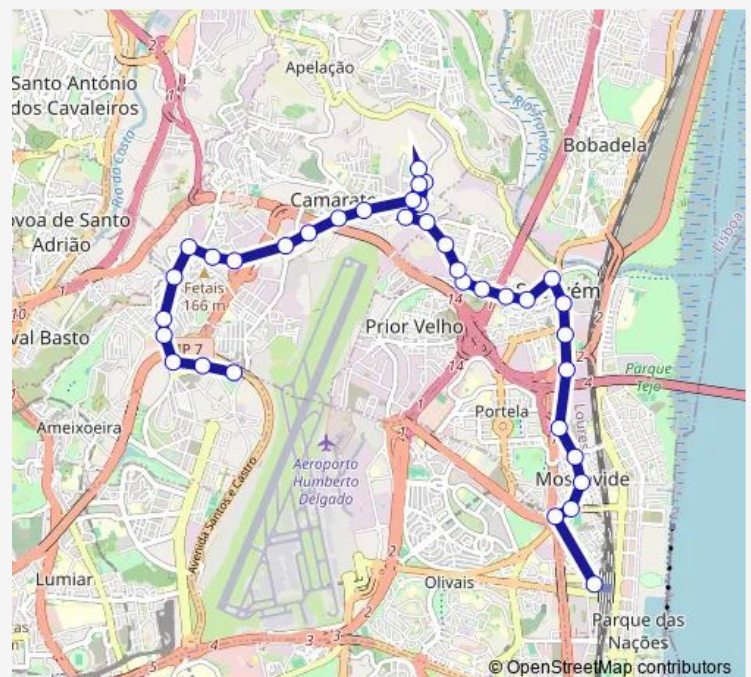

Bº S João das Areias (Est Militar)

Campo Rio

Camarate (Bº Santiago) (X) R Gen Humb Delgado

Bº Santiago (Fte Nicho Santiago Maior)

Camarate (Bº Santiago)

Route schedule

Lisboa (Est Oriente) — Charneca (Cpo Amoreiras)

Monday	19:35-00:45 ⁺¹
Tuesday	19:35-00:45 ⁺¹
Wednesday	19:35-00:45 ⁺¹
Thursday	19:35-00:45 ⁺¹
Friday	19:35-00:45 ⁺¹
Saturday	06:01-00:50 ⁺¹
Sunday	06:01-00:50 ⁺¹

Route info

Direction: Lisboa (Est Oriente)

Stops: 36

Trip Duration: 0 hour 40 min

310b - Lisboa (Estação Oriente) - Charneca do Lumiar

Camarate (B° Santiago) R Liberdade 57a

Camarate (B° Santiago) Residência

Camarate (Lgo Eng Arm Band Vaz)

Camarate (R Avelino Salgado Oliveira) Banco