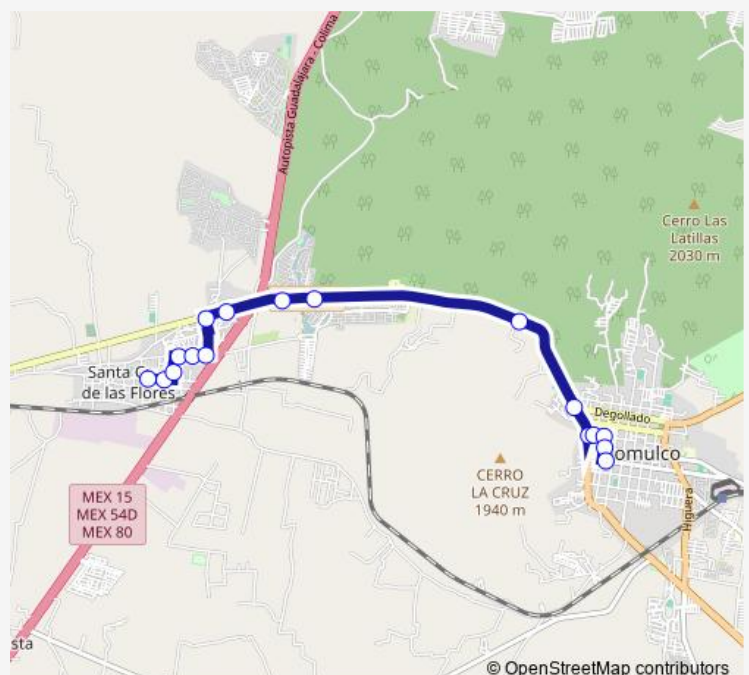

Avenida Pedro Parra Centeno

Circuito Metropolitano Sur

Avenida Pedro Parra Centeno

Nicolás Bravo

Calle Hidalgo Poniente

Calle Vallarta Poniente

Constitución Poniente

Route schedule

Route info

Direction: Calle Vicente Trigo

Stops: 17

Trip Duration: 0 hour 23 min

Direction

Melchor Ocampo Norte — Calle Vicente Trigo

21 stops

[Open route schedule](#)

Melchor Ocampo Norte

Melchor Ocampo Norte

Calle Degollado Poniente

Calle Degollado Poniente

Circuito Metropolitano Sur

Circuito Metropolitano Sur

Avenida Pedro Parra Centeno

Circuito Metropolitano Sur

Tuesday 06:00

Wednesday 06:00

Thursday 06:00

Friday 06:00

Saturday 06:00

Sunday 06:00

Route info

Direction: Melchor Ocampo Norte