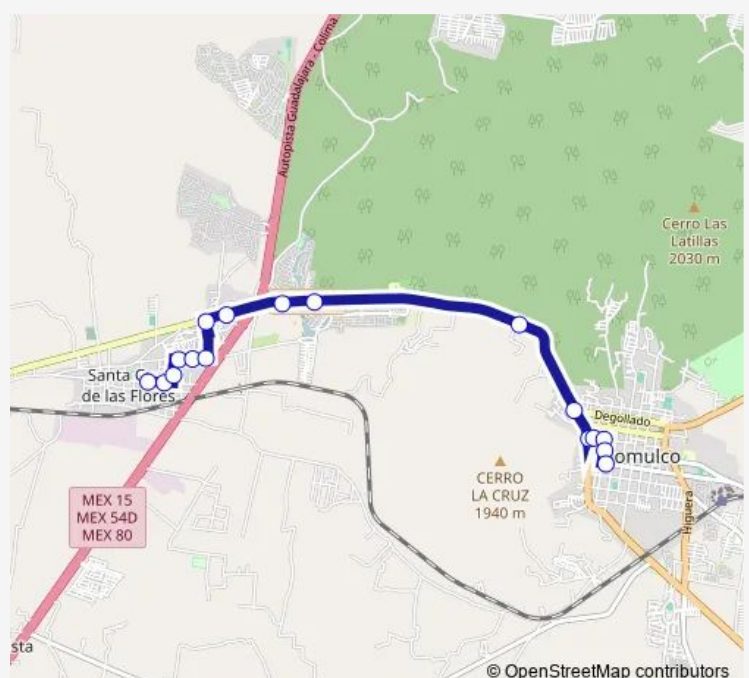

Calle Cuauhtémoc Oriente

Tabachines

Dalias

Camino a San Isidro Mazatepec

Puerto Cortés

Vista Sur

Avenida Pedro Parra Centeno

Circuito Metropolitano Sur

Avenida Pedro Parra Centeno

Nicolás Bravo

Calle Hidalgo Poniente

Calle Vallarta Poniente

Constitución Poniente

### Route schedule

Calle Vicente Trigo — Constitución Poniente

Monday	06:26
Tuesday	06:26
Wednesday	06:26
Thursday	06:26
Friday	06:26
Saturday	06:26
Sunday	06:26

### Route info

Direction: Calle Vicente Trigo

Stops: 17

Trip Duration: 0 hour 23 min