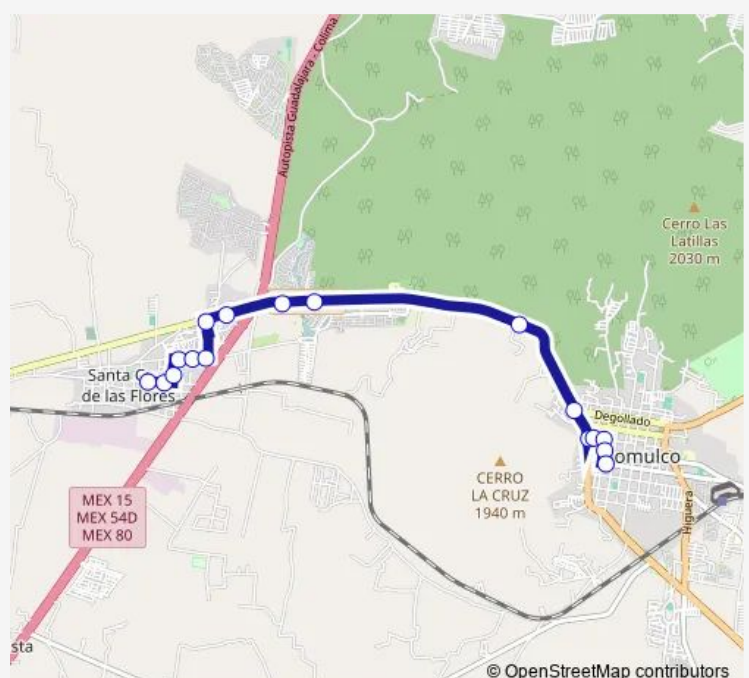

Calle Cuauhtémoc Oriente

Tabachines

Dalias

Camino a San Isidro Mazatepec

Puerto Cortés

Vista Sur

Avenida Pedro Parra Centeno

Circuito Metropolitano Sur

Avenida Pedro Parra Centeno

Nicolás Bravo

Calle Hidalgo Poniente

Calle Vallarta Poniente

Constitución Poniente

### Route schedule

Calle Vicente Trigo — Constitución Poniente

Monday	06:26
Tuesday	06:26
Wednesday	06:26
Thursday	06:26
Friday	06:26
Saturday	06:26
Sunday	06:26

### Route info

Direction: Calle Vicente Trigo

Stops: 17

Trip Duration: 0 hour 23 min