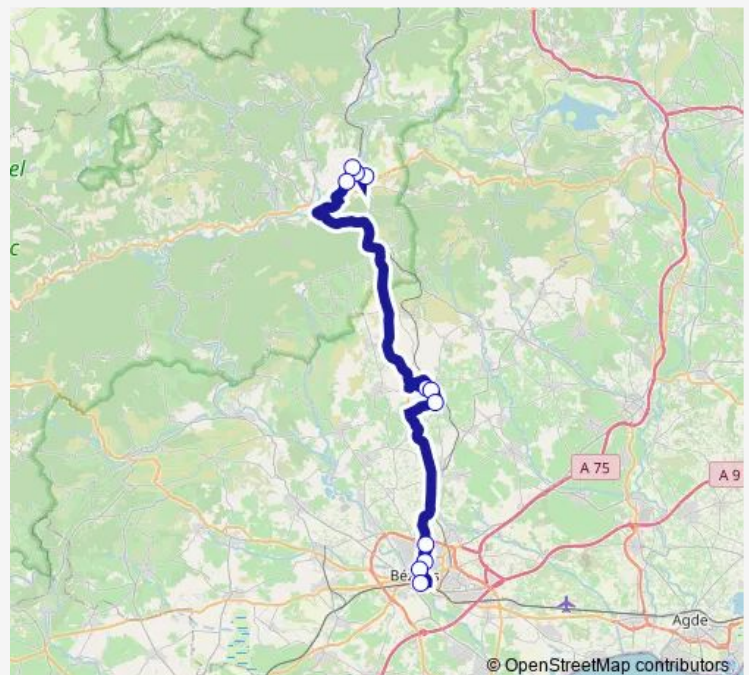

Beziers - Gare SnCF Bas

**Route schedule**

Bedarieux - LEP F. Leger. — Beziers - Gare SnCF Bas

Monday 06:10-16:30

Tuesday 06:10-16:30

Wednesday 06:10-16:30

Thursday 06:10-16:30

Friday 06:10-16:30

Saturday 06:10-16:30

Sunday 07:05-16:10

**Route info**

Direction: Bedarieux - LEP F. Leger.

Stops: 11

Trip Duration: 1 hour 10 min

9655 — Bédarieux-Magalas-Puissalicon-Béziers

## Direction

Beziers - Gare Sncf Bas — Bedarieux - PL. Cot

9 stops

[Open route schedule](#)

Beziers - Gare Sncf Bas

Beziers - Gare Routiere

Beziers - Gare du Nord

Beziers - Malbosc