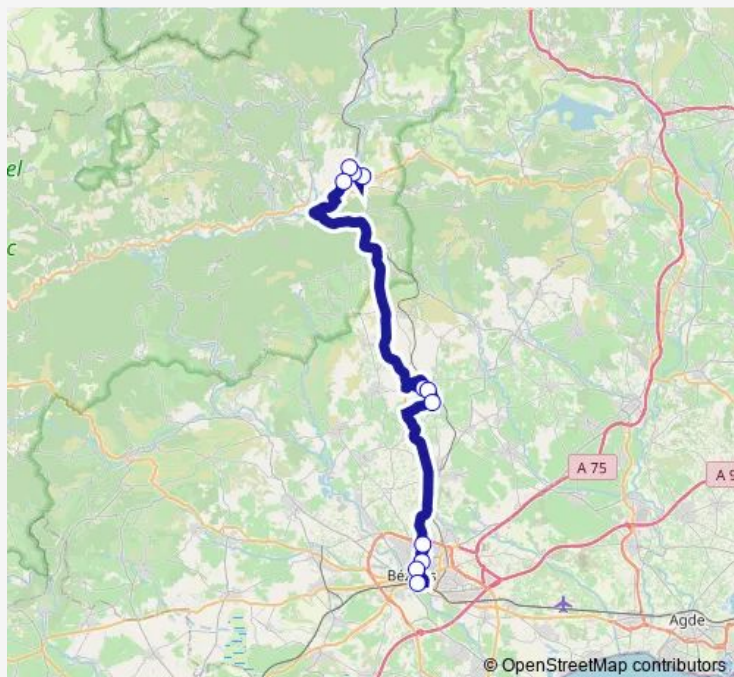

Beziers - Gare Sncf Bas

**Route schedule**

Bedarieux - LEP F. Leger. — Beziers - Gare Sncf Bas

Monday 06:10-16:30

Tuesday 06:10-16:30

Wednesday 06:10-16:30

Thursday 06:10-16:30

Friday 06:10-16:30

Saturday 06:10-16:30

Sunday 07:05-16:10

**Route info**

Direction: Bedarieux - LEP F. Leger.

Stops: 11

Trip Duration: 1 hour 10 min

## Direction

Beziers - Gare Sncf Bas — Bedarieux - PL. Cot

9 stops

[Open route schedule](#)

Beziers - Gare Sncf Bas

Beziers - Gare Routiere

Beziers - Gare du Nord

Beziers - Malbosc