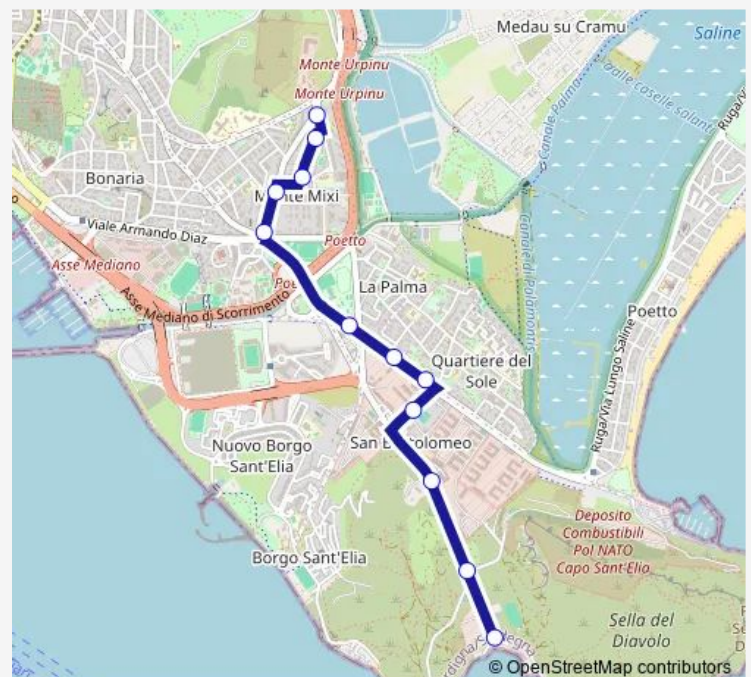

Poetto (ang. via S'Arrulloni)

Poetto (ang. via Grecale)

Poetto (ang. via Tramontana)

Cagna (ang. via dei Salinieri)

Cagna (ang. via Baccelli)

Einstein (ang. via Fermi)

Einstein (ang. via Fracastoro)

Fracastoro

Route schedule

Calamosca (Capolinea 511) — Fracastoro

Monday 07:45-20:15

Tuesday 07:45-20:15

Wednesday 07:45-20:15

Thursday 07:45-20:15

Friday 07:45-20:15

Saturday 07:45-20:15

Sunday 07:45-20:15

Route info

Direction: Calamosca (Capolinea 511)

Stops: 12

Trip Duration: 0 hour 10 min

Direction

Fracastoro — Calamosca (Capolinea 511)

14 stops

[Open route schedule](#)

Fracastoro

Einstein (ang. via Fracastoro)

Einstein (ang. via Fermi)

Cagna (ang. via Curie)

Corsica (ang. via Curie)

della Pineta (ang. via Firenze)

della Pineta (fronte Chiesa)