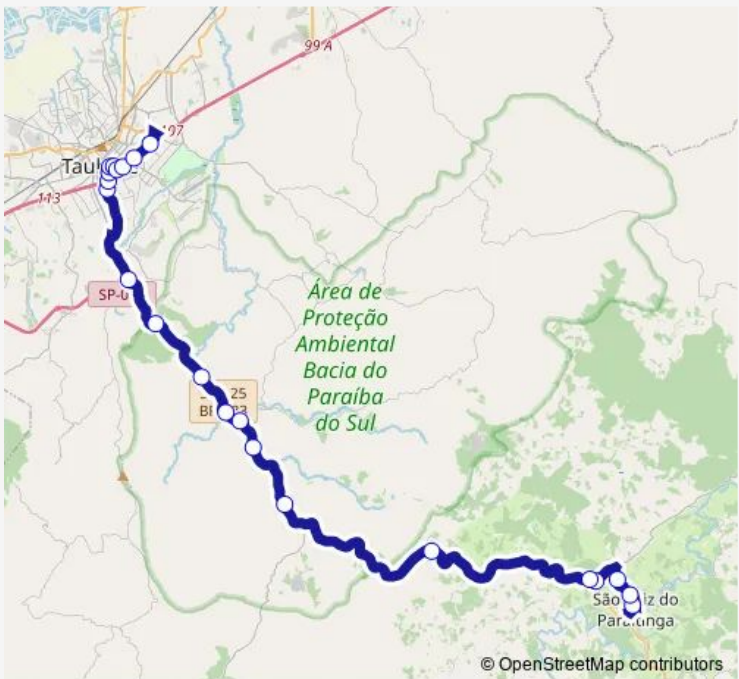

Bus 5216 Sao Luiz do Paraitinga (Terminal Rodoviario de Sao Luiz do Paratitinga) / Taubate (Terminal Rodoviario Novo de Taubate)

[Go to website](#)

Direction
 Via de Acesso João Roman, 1-237 — Rua José Milliet Filho, 2-4
 22 stops
[Open route schedule](#)

- Via de Acesso João Roman, 1-237
- Avenida Celestino Campos Coelho, 682-774
- Avenida Celestino Campos Coelho, 1764-1932
- Rodovia Nelson Ferreira Pinto, São Luís do Paraitinga - Sp
- Rodovia Oswaldo Cruz, São Luís do Paraitinga - Sp
- Rodovia Oswaldo Cruz, Redenção da Serra - Sp
- Rodovia Oswaldo Cruz, Taubaté - Sp
- Rodovia Oswaldo Cruz & Estrada do Quilombo, Taubaté - Sp
- Taubaté - SP, 12010-130
- Taubaté - SP, 12010-130
- Rodovia Oswaldo Cruz, Taubaté - Sp
- Rodovia Oswaldo Cruz, Taubaté - Sp
- Rodovia Oswaldo Cruz, Taubaté - Sp
- Rodovia Oswaldo Cruz, 615
- Rua Primavera, 3133-3287
- Avenida Desembargador Paulo de Oliveira Costa, 84-220
- Avenida Desembargador Paulo de Oliveira Costa, 516-544
- Rua Alc-mor. Camargo, 66-142

Route schedule
 Via de Acesso João Roman, 1-237 — Rua José Milliet Filho, 2-4

Monday	05:40
Tuesday	05:40
Wednesday	05:40
Thursday	05:40
Friday	05:40
Saturday	—
Sunday	—

Route info
 Direction: Via de Acesso João Roman, 1-237
 Stops: 22
 Trip Duration: 0 hour 59 min

Tuesday 22:30

Wednesday 22:30

Thursday 22:30

Friday 22:30

Saturday —

Sunday —

Route info

Direction: Rua Lídia Rudner Schmidt, 2-30