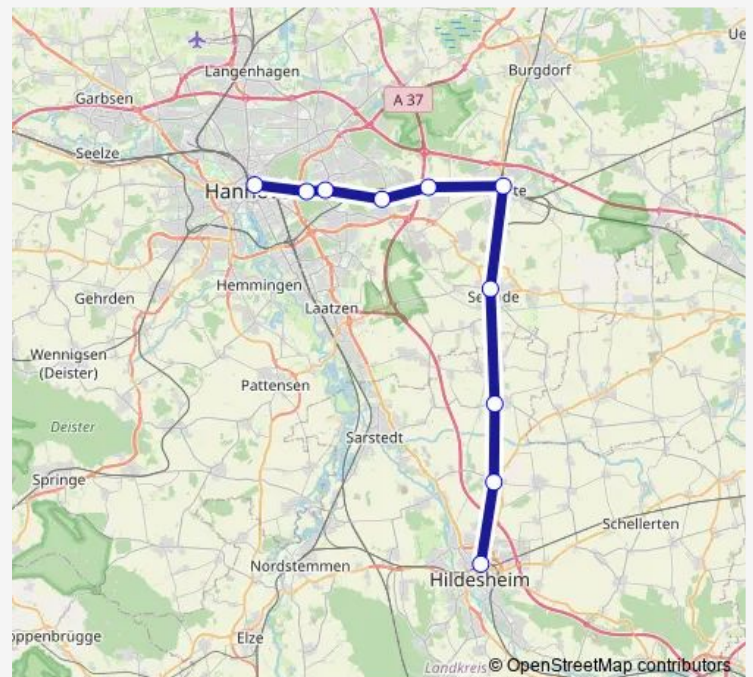

Sehnde

Lehrte(b Hannover)

Ahlten

Hannover Anderten-Misburg

Hannover Karl-Wiechert-Allee

Hannover-Kleefeld

Hannover Hbf

**Route schedule**

Hildesheim Hbf — Hannover Hbf

Monday	04:05-00:15 <sup>+1</sup>
Tuesday	04:05-23:23
Wednesday	04:05-23:43
Thursday	04:05-00:15 <sup>+1</sup>
Friday	04:05-23:43
Saturday	04:43-23:43
Sunday	06:43-23:43

**Route info**

Direction: Hildesheim Hbf

Stops: 10

Trip Duration: 0 hour 41 min

■ S3

**BusMaps**

**Direction**

Hannover Hbf — Hildesheim Hbf

10 stops

[Open route schedule](#)

Hannover Hbf

Hannover-Kleefeld

Hannover Karl-Wiechert-Allee

Hannover Anderten-Misburg

Ahlten

Lehrte(b Hannover)

Sehnde