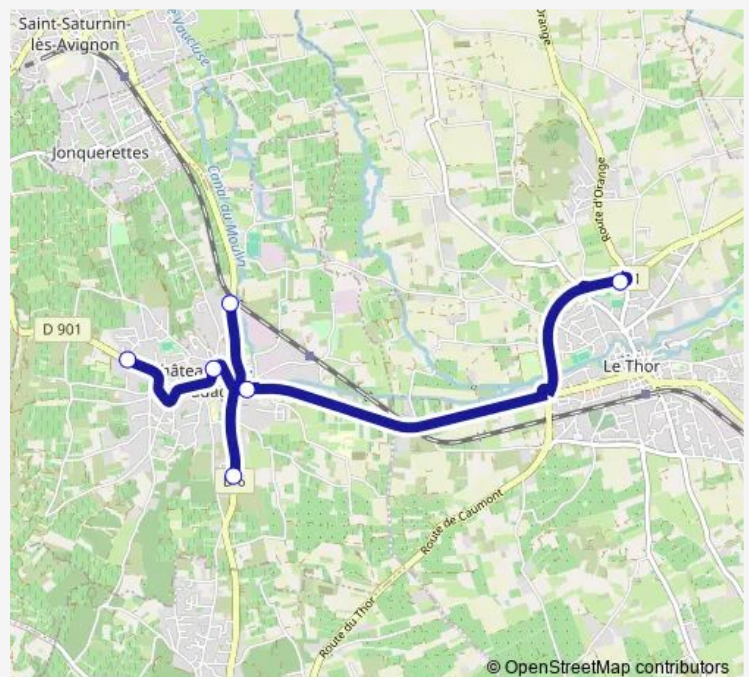

Direction

Plateau — Collège Pays des Sorgues

5 stops

[Open route schedule](#)

Plateau

Centre

Place du Marché

La Jouvène

Saturday —

Sunday —

Route info

Direction: Plateau

Stops: 5

Trip Duration: 0 hour 10 min

Direction

Route de Jonquerettes — Collège Pays des Sorgues

6 stops

[Open route schedule](#)

Route de Jonquerettes

Route de Caumont

Plateau

Centre

Place du Marché

Collège Pays des Sorgues

Sunday —

Route info

Direction: Route de Jonquerettes

Stops: 6

Trip Duration: 0 hour 25 min

Direction

Collège Pays des Sorgues — Route de Caumont

6 stops