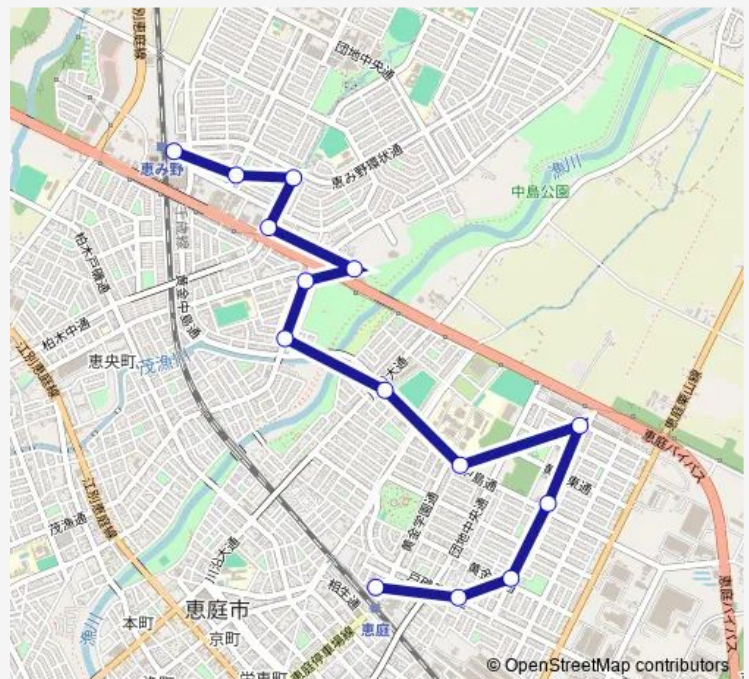

恵み野病院

Jr恵み野駅東口

Route schedule

Jr恵庭駅東口 — Jr恵み野駅東口

Monday 06:49-21:29

Tuesday 06:49-21:29

Wednesday 06:49-21:29

Thursday 06:49-21:29

Friday 06:49-21:29

Saturday 08:10-20:10

Sunday 08:10-20:10

Route info

Direction: Jr恵庭駅東口

Stops: 14

Trip Duration: 0 hour 23 min

■ Bコース Jr恵庭駅東口 > Jr恵み野駅東口