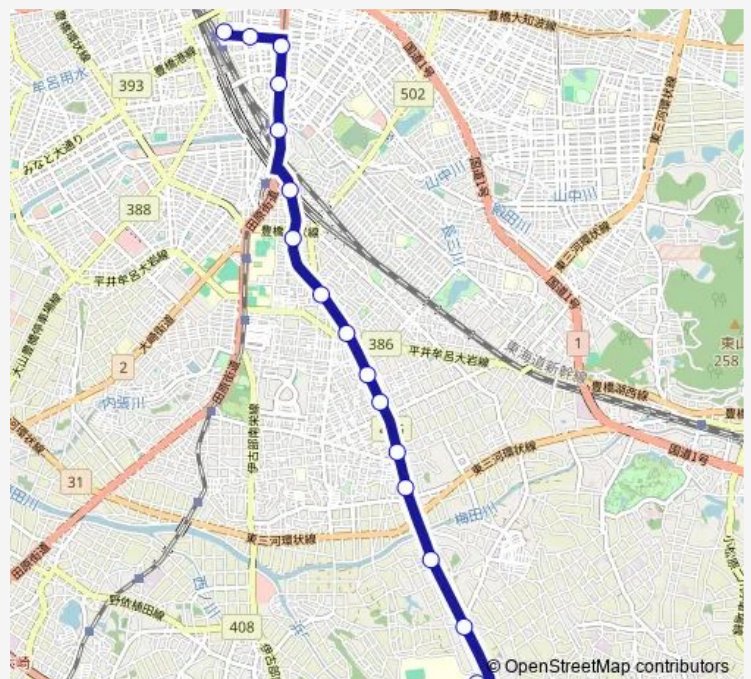

Route schedule

豊橋駅前 — りすば豊橋

Monday 09:35-18:35

Tuesday 09:35-18:35

Wednesday 09:35-18:35

Thursday 09:35-18:35

Friday 09:35-18:35

Saturday 09:15-18:35

Sunday 09:15-18:35

Route info

Direction: 豊橋駅前

Stops: 17

Trip Duration: 0 hour 35 min

■ 豊橋技科大線 — 【豊橋技科大線】豊橋駅前2 → 北山 → 技科大前 → りすば豊橋

Direction

りすば豊橋 — 豊橋駅前

17 stops

[Open route schedule](#)

りすば豊橋

技科大前

天伯

元天伯

浜道

測点

Thursday 10:25-20:30

Friday 10:25-20:30

Saturday 09:25-20:30

Sunday 09:25-20:30

Route info

Direction: りすば豊橋

Stops: 17

Trip Duration: 0 hour 35 min