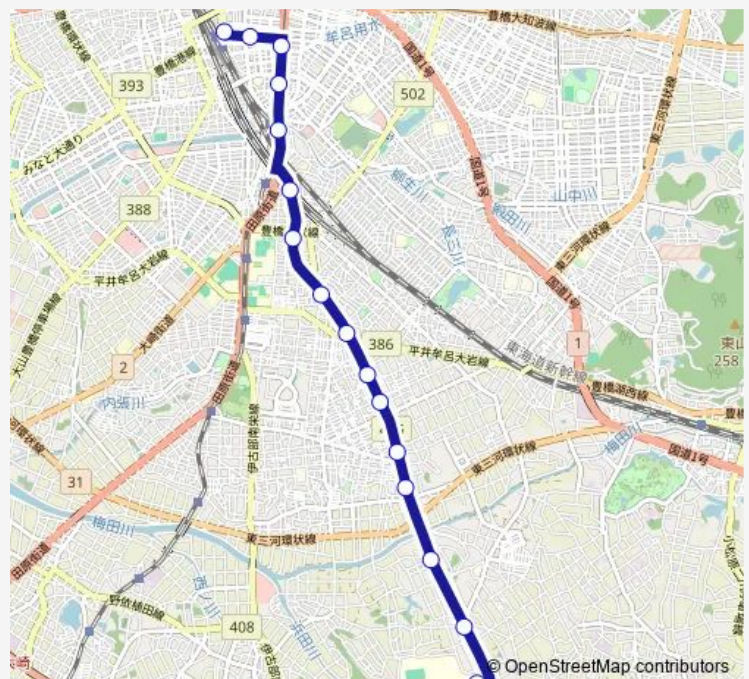

水無川

南消防署前

測点

浜道

元天伯

天伯

技科大前

道の駅とよはし

Route schedule

豊橋駅前 — 道の駅とよはし

Monday 08:45-16:35

Tuesday 08:45-16:35

Wednesday 08:45-16:35

Thursday 08:45-16:35

Friday 08:45-16:35

Saturday 08:35-16:05

Sunday 08:35-16:05

Route info

Direction: 豊橋駅前

Stops: 17

Trip Duration: 0 hour 33 min

■ 豊橋技科大線 — 【豊橋技科大線】豊橋駅前2 → 北山 → 技科大前 → りすば豊橋

Direction

豊橋駅前 — りすば豊橋

17 stops

[Open route schedule](#)

豊橋駅前

駅前大通・まちなか図書館

新川

松山

柳生橋

山田