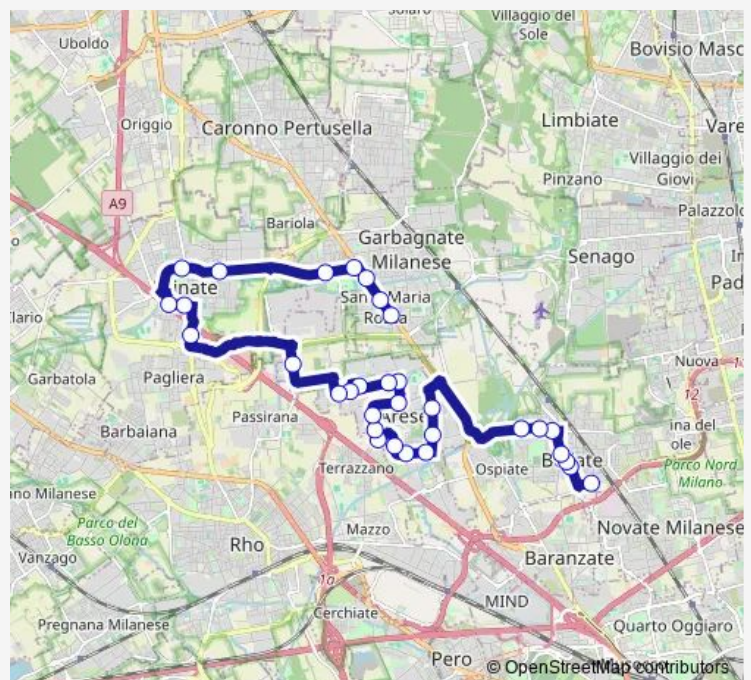

Arese - V.Le M.Te Resegone FR. 9 (Istituti - Bpm)

Arese - V.Le M.Te Resegone, FR. C. Sportivo (Carabinieri)

Route schedule

Garbagnate M.Se - Fraz. S.M. Rossa - VIA Garibaldi 117
— Bollate - VIA Varalli 20 (Istituti)

Monday 07:05

Tuesday 07:05

Wednesday 07:05

Thursday 07:05

Friday 07:05

Saturday 07:05

Sunday —

Route info

Direction: Garbagnate M.Se - Fraz. S.M. Rossa - VIA Garibaldi 117

Stops: 27

Trip Duration: 0 hour 47 min

■ Z185 — Scuole superiori: Garbagnate M. - Lainate - Arese - Bollate

Arese - V.Le Einaudi, 2

Arese - VIA E. Vismara, 52

Saturday 12:30

Sunday —

Route info

Direction: Bollate - VIA Varalli 20 (Istituti)

Stops: 26

Trip Duration: 0 hour 38 min

Garbagnate M.Se - Fraz. Bariana - VIA Peloritana FR. VIA
Como

Garbagnate M.Se - Fraz. Bariana - VIA Garibaldi, 40