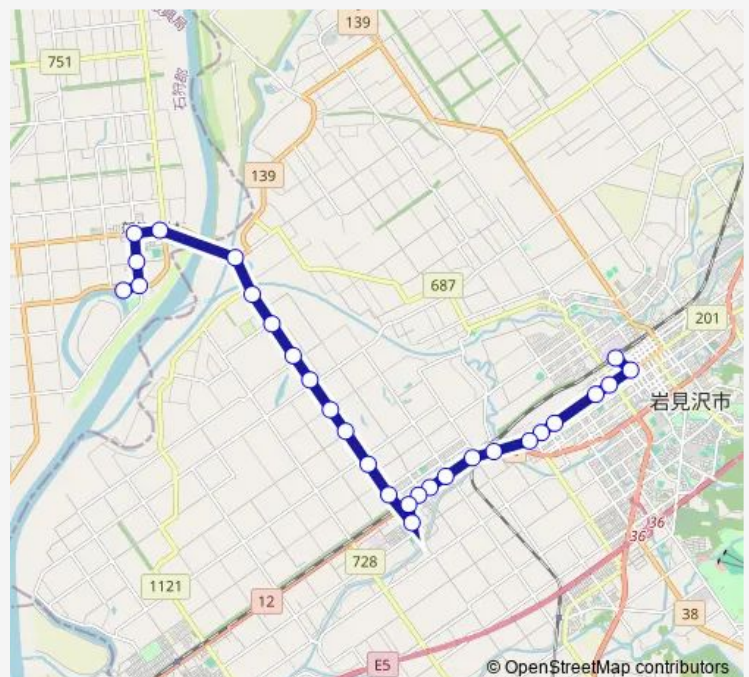

北5線

芦沼

拓幌

Route schedule

岩見沢ターミナル — しんしのつ温泉たっぷの湯

Monday 07:30-19:15

Tuesday 07:30-19:15

Wednesday 07:30-19:15

Thursday 07:30-19:15

Friday 07:30-19:15

Saturday 08:00-19:15

Sunday 08:00-19:15

Route info

Direction: 岩見沢ターミナル

Stops: 28

Trip Duration: 0 hour 31 min

しんしのつ温泉たつぷの湯

Direction

しんしのつ温泉たっぶの湯 — 岩見沢ターミナル

28 stops

[Open route schedule](#)

しんしのつ温泉たっぶの湯

基線

穴粟

Monday 06:45-18:15

Tuesday 06:45-18:15

Wednesday 06:45-18:15

Thursday 06:45-18:15

Friday 06:45-18:15

Saturday 07:05-18:15

Sunday 07:05-18:15

Route info