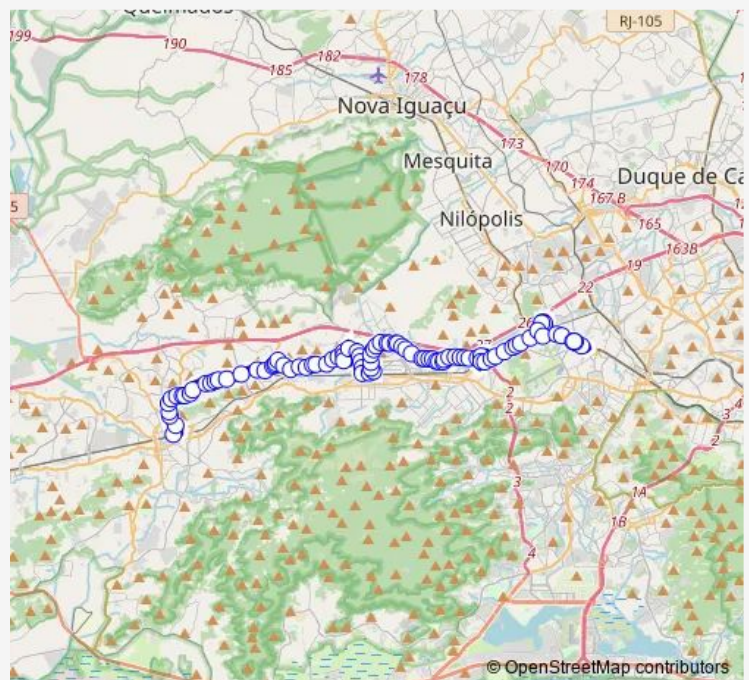

Ponto Final: Campo Grande : Linhas para Zona Norte

Santa Branca

Areinhas

Emaús

Largo da Maçonaria

Almirante Grenfell

Rouxinol

Abel Ferreira

Sérgio Cardoso

Itaquê

Teixeira Campos

Campo do Torre

Route schedule

Ponto Final: Campo Grande : Linhas para Zona Norte —
 Ponto Final: Marechal Hermes : João Vicente (Linhas via
 Água Branca)

| | |
|-----------|-------|
| Monday | 00:00 |
| Tuesday | 00:00 |
| Wednesday | 00:00 |
| Thursday | 00:00 |
| Friday | 00:00 |
| Saturday | 00:00 |
| Sunday | 00:00 |

Route info

Direction: Ponto Final: Campo Grande : Linhas para Zona Norte

Stops: 94

Trip Duration: 1 hour 5 min

■ SN731 — Campo Grande - Marechal Hermes

Gravata

Flamengo

Manduca