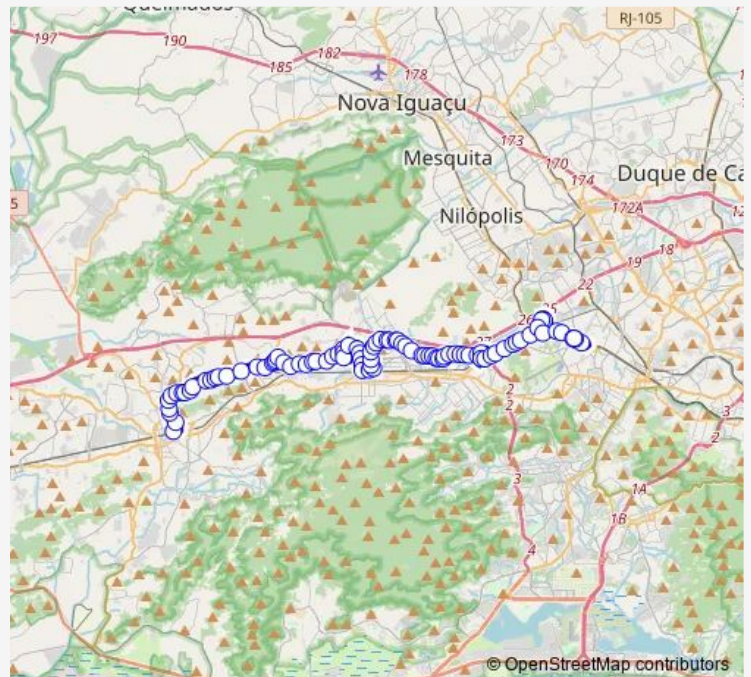

Ponto Final: Campo Grande : Linhas para Zona Norte

Santa Branca

Areinhas

Emaús

Largo da Maçonaria

Almirante Grenfell

Rouxinol

Abel Ferreira

Sérgio Cardoso

Itaquê

Teixeira Campos

Campo do Torre

Route schedule

Ponto Final: Campo Grande : Linhas para Zona Norte —
 Ponto Final: Marechal Hermes : João Vicente (Linhas via
 Água Branca)

Monday	00:00
Tuesday	00:00
Wednesday	00:00
Thursday	00:00
Friday	00:00
Saturday	00:00
Sunday	00:00

Route info

Direction: Ponto Final: Campo Grande : Linhas para Zona Norte

Stops: 94

Trip Duration: 1 hour 0 min

Sn731 — Campo Grande - Marechal Hermes

Gravata

Flamengo

Manduca

Thursday 00:00

Friday 00:00

Saturday 00:00

Sunday 00:00

Route info

Direction: Ponto Final: Marechal Hermes : João Vicente (Linhas via Água Branca)

Stops: 89

Trip Duration: 1 hour 0 min