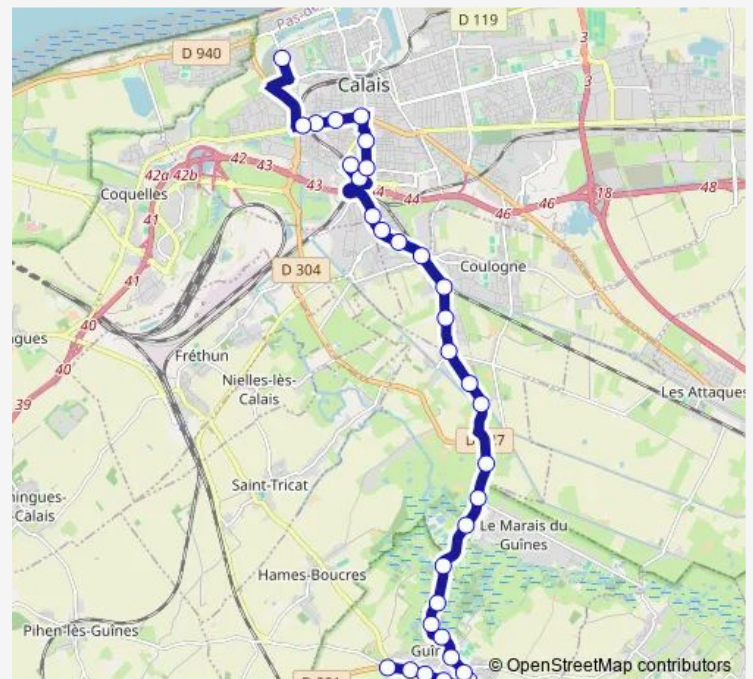

Direction

LA Bien Assise — Lycee Coubertin

32 stops

[Open route schedule](#)

LA Bien Assise

Maison DE Retraite

4 Vents

5 Chemins

Argentine

Route schedule

LA Bien Assise — Lycee Coubertin

Monday	—
Tuesday	—
Wednesday	07:05
Thursday	—
Friday	—
Saturday	—
Sunday	—

Route info

Direction: LA Bien Assise

Stops: 32

Trip Duration: 0 hour 35 min