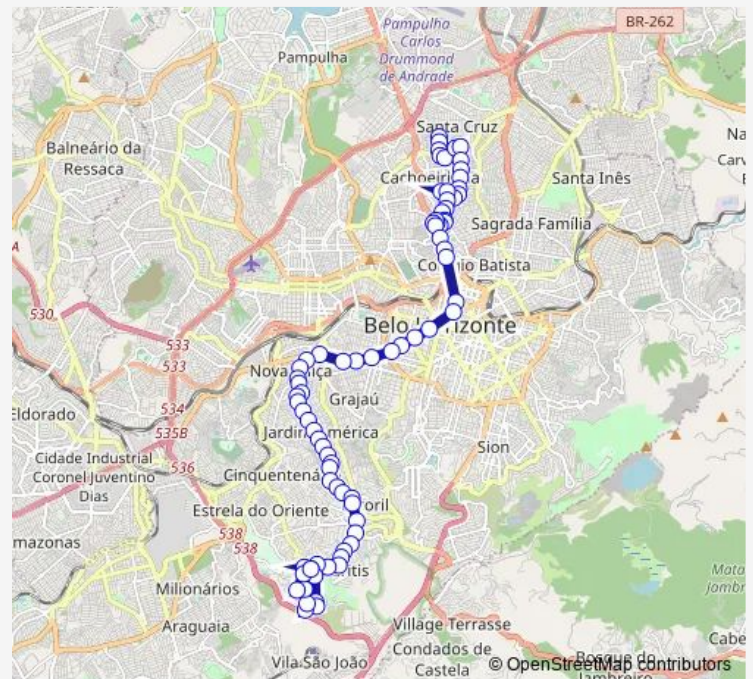

Rua Jaguaribe 15

Rua Pitangui 148

Rua Joazeiro 20

Route schedule

Rua Cachoeirinha 871 — Ave Professor Mario Werneck 3015

Monday	05:05-19:30
Tuesday	05:05-19:30
Wednesday	05:05-19:30
Thursday	05:05-19:30
Friday	05:05-19:30
Saturday	—
Sunday	—

Route info

Direction: Rua Cachoeirinha 871

Stops: 77

Trip Duration: 1 hour 28 min

8203 — Renascenca/Buritis (Atend.A Av.Dep.Crist.Chiaradia/Borborema/Buritis 2)

Rua Joazeiro 158

Ave Presidente Antonio Carlos 1280

Rua Manoel Macedo 420

Rua Arariba 550

Ave Presidente Antonio Carlos 1143

Ave Presidente Antonio Carlos 955

Ave Presidente Antonio Carlos 561

Ave Presidente Antonio Carlos 417

Rua Curitiba 618

Rua Curitiba 862

Direction: Rua Cachoeirinha 871

Stops: 75

Trip Duration: 1 hour 28 min

Ave Presidente Antonio Carlos 561

Ave Presidente Antonio Carlos 417

Rua Curitiba 618

Rua Curitiba 862

Ave Amazonas 1476