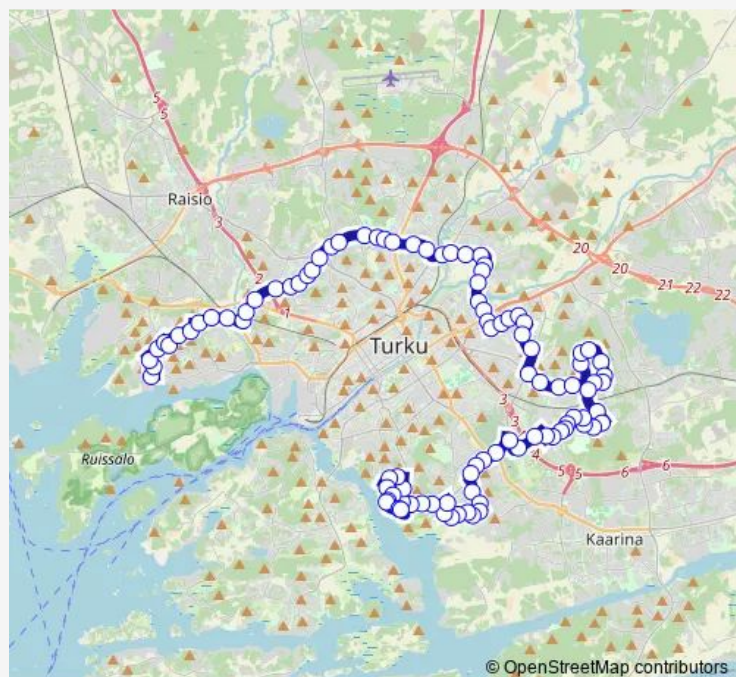

Saturday 09:00-16:00

Sunday —

Route info

Direction: Valmetinkatu

Stops: 97

Trip Duration: 1 hour 14 min

Kuninkojantie

Eskonkatu

Urheiluhallit

Uimahalli

Viertolantie

Pulmussuontie

Mullintie

Jokipelto

Koroistentie

Browalliuksenkuja