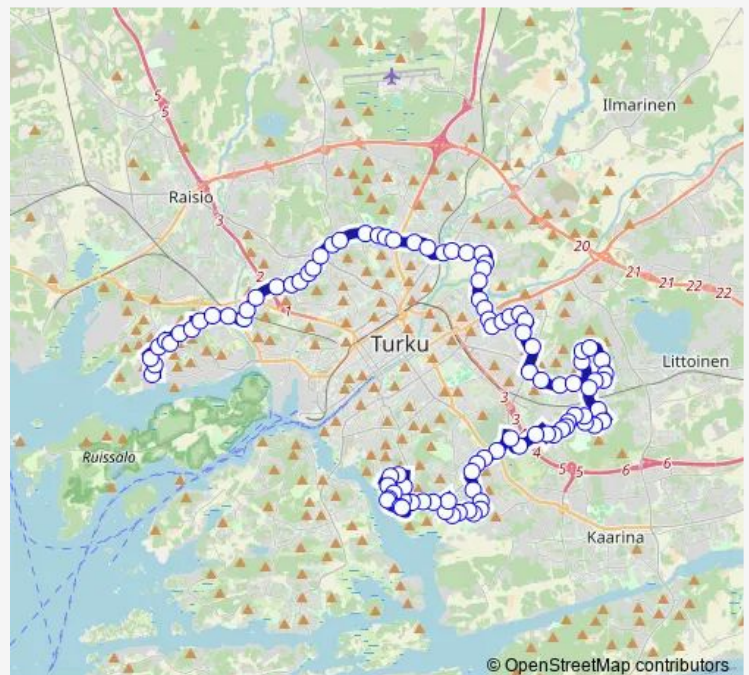

Saturday —

Sunday —

Route info

Direction: Uittamo pääte

Stops: 99

Trip Duration: 1 hour 14 min

Peltola

Apilakatu