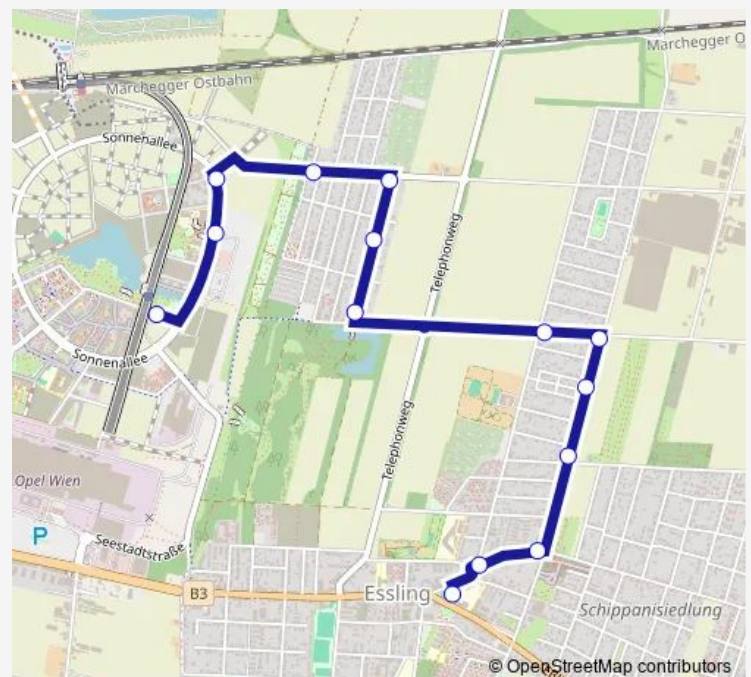

Bus 99A Seestadt - Eßling Schule Baustellenfahrplan gültig von 02.07. bis vsl. September 2025

[Go to website](#)

Direction

Eßling Schule — Seestadt U

16 stops

[Open route schedule](#)

Eßling Schule
 Seefeldergasse
 Eßling Friedhof
 Gernotgasse
 Dörmanngasse
 Niklas-Eslarn-Straße
 Zifferergasse
 Teiläckergasse
 Hänischgasse
 Wolfgang-Mühlwanger-Str.
 Krautackergasse
 Lehenstraße
 Strigelgasse
 Ilse-Buck-Straße
 Käthe-Recheis-Gasse
 Seestadt U

Route schedule

Eßling Schule — Seestadt U

Monday	16:56
Tuesday	16:56
Wednesday	16:56
Thursday	16:56
Friday	16:56
Saturday	—
Sunday	—

Route info

Direction: Eßling Schule

Stops: 16

Trip Duration: 0 hour 19 min

Direction

Eßling Schule — Seestadt U

14 stops

[Open route schedule](#)

Eßling Schule

Seefeldergasse

Eßling Friedhof

Gernotgasse

Route info

Direction: Eßling Schule

Stops: 14

Trip Duration: 0 hour 15 min

Direction

Seestadt U — Eßling Schule

14 stops

[Open route schedule](#)