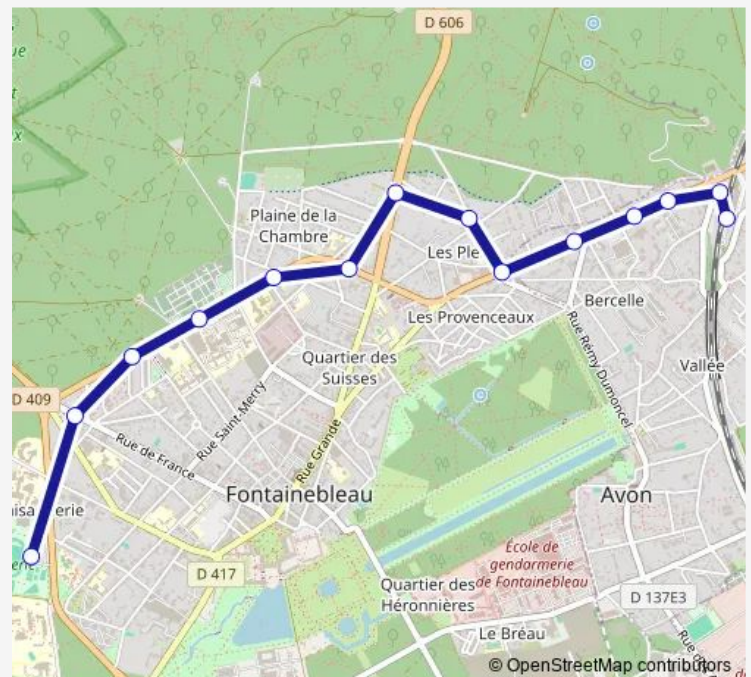

Direction

Stade de la Faisanderie — Gare Routière Arrivée

14 stops

[Open route schedule](#)

Stade de la Faisanderie

La Fourche

Gare routière François 1er

Hôpital

Gare de Fontainebleau Avon

Gare Routière Arrivée

Route schedule

Stade de la Faisanderie — Gare Routière Arrivée

Monday 05:32-20:40

Tuesday 05:32-20:40

Wednesday 05:32-20:40

Thursday 05:32-20:40

Friday 05:32-20:40

Saturday 08:20-17:50

Sunday —

Route info

Direction: Stade de la Faisanderie

Stops: 14

Trip Duration: 0 hour 19 min

Direction

Gare Routière Quai 3 — Stade de la Faisanderie

12 stops

[Open route schedule](#)

Gare Routière Quai 3

Plateau de la Gare

Rosa Bonheur

Les Carrosses

Thiers