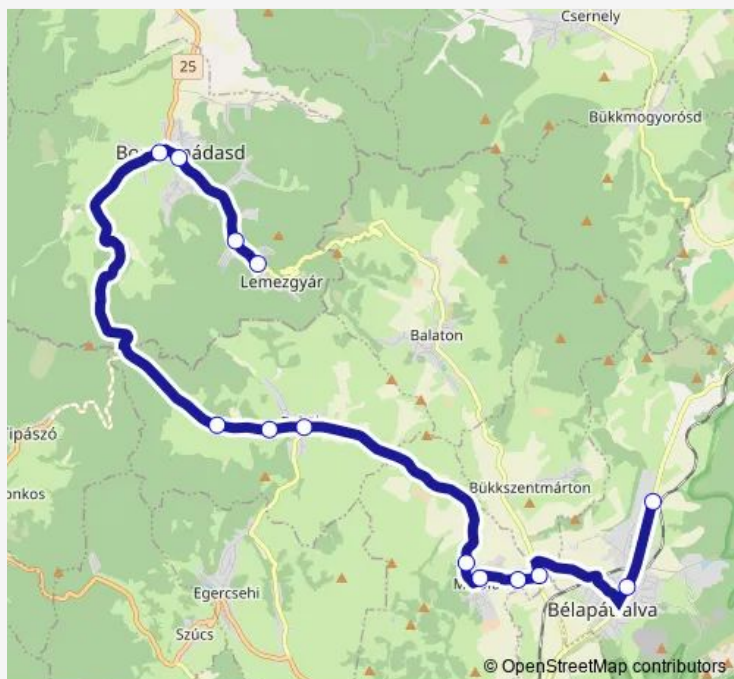

Mikófalva, Posta

Mikófalva, Faluszéle

Bélapátfalva, városháza

Bélapátfalva, Ipari Park

Route schedule

Borsodnádasd, Petőfi tér autóbusz-forduló — Bélapátfalva, Ipari Park

Monday	14:20
Tuesday	14:20
Wednesday	14:20
Thursday	14:20
Friday	14:20
Saturday	—
Sunday	—

Route info

Direction: Borsodnádasd, Petőfi tér autóbusz-forduló

Stops: 13

Trip Duration: 0 hour 37 min

Direction

Borsodnádasd, Petőfi tér autóbusz-forduló — Eger, autóbusz-állomás

29 stops

[Open route schedule](#)

Saturday —

Sunday —

Route info

Direction: Borsodnádasd, Petőfi tér autóbusz-forduló

Stops: 29

Trip Duration: 1 hour 10 min

Eger (Felnémet), felsőtárkányi elágazás

Eger, Nagylapos

Wednesday 13:43

Thursday 13:43

Friday 13:43

Saturday —

Sunday —

Route info

Direction: Bélapátfalva, Ipari Park

Stops: 15