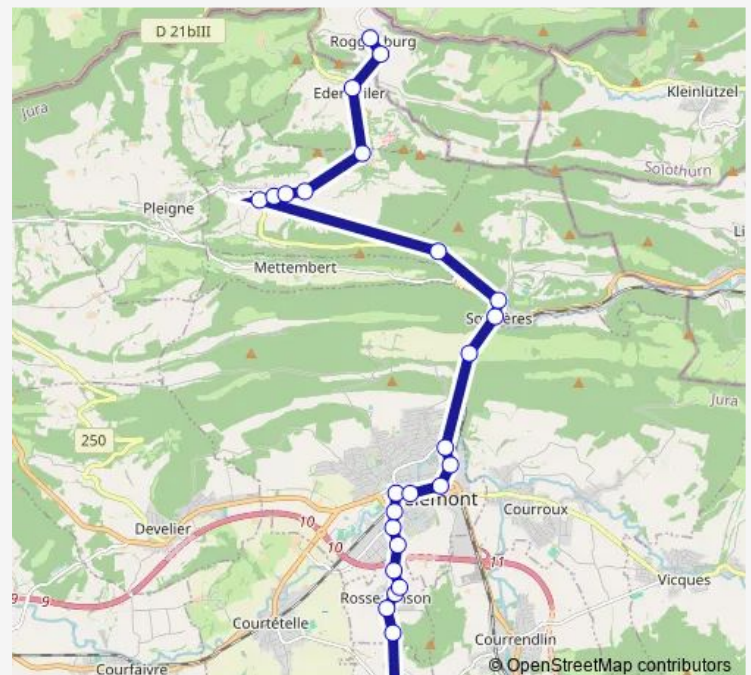

Saturday 06:12-19:22

Sunday —

Route info

Direction: Pleigne, Place du 23-Juin

Stops: 23

Trip Duration: 0 hour 42 min

Châtillon JU, bas du village

Châtillon JU, haut du village

Direction

Roggenburg, Dorf — Châtillon JU, haut du village

26 stops

[Open route schedule](#)

Roggenburg, Dorf

Roggenburg, Missionskreuz

Ederswiler, Jurastrasse

Ederswiler, Pré Strayat

Movelier, haut du village

Movelier, Pl. de la Distillerie

Movelier, Place du 23 Juin

Movelier, poste

Soyhières, La Combe

Soyhières, Rue de la Réselle

Soyhières, place de la Liberté

Delémont, Bellerive