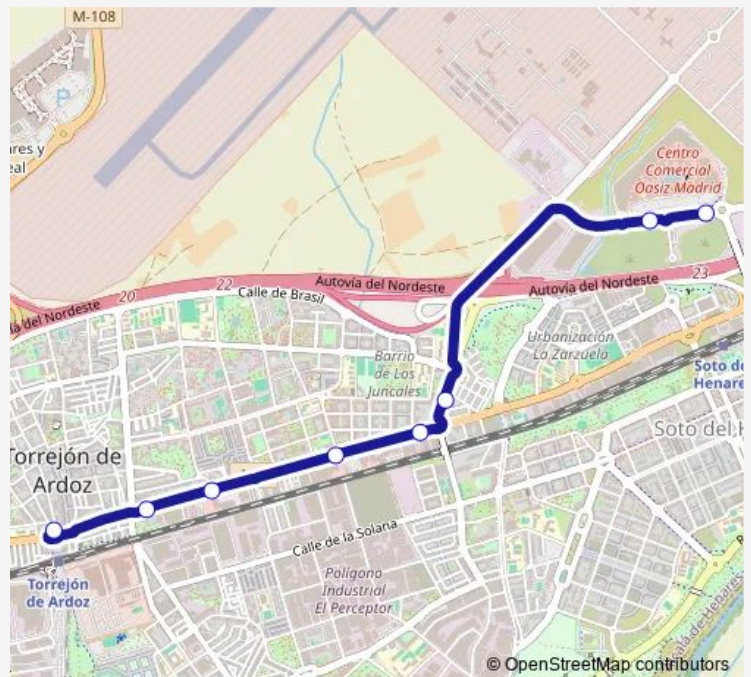

Av.Constitución-Roma

Av.Constitución-Budapest

Av.Constitución-Juncal

Av.Constitución-Av.Descubrimientos

Av.Constitución-LA Zarzuela

Av.Constitución-Pº Democracia

Pºdemocracia-Est.Soto DEL Henares

Av.Constitución-Pºconcordia

Av.Premios Nobel-Mario Vargas Llosa

Av.Premios Nobel-José Echegaray

Route schedule

Terminal Pza.España-Est.Torrejón — Av.Premios Nobel-José Echegaray

Monday	07:30-16:00
Tuesday	07:30-16:00
Wednesday	07:30-16:00
Thursday	07:30-16:00
Friday	07:30-16:00
Saturday	07:30-16:00
Sunday	07:30-16:00

Route info

Direction: Terminal Pza.España-Est.Torrejón

Stops: 12

Trip Duration: 0 hour 0 min

6 — Plaza DE España - Oasis

Direction

Terminal Pza.España-Est.Torrejón — Av.Premios Nobel-Puente

8 stops

[Open route schedule](#)

Terminal Pza.España-Est.Torrejón

Av.Constitución-Ctra.Loeches

Av.Constitución-Roma

Av.Constitución-Budapest

Av.Constitución-Juncal

Ctra.Base-Av.Madrid

Av.Premios Nobel-C.C.Oasiz