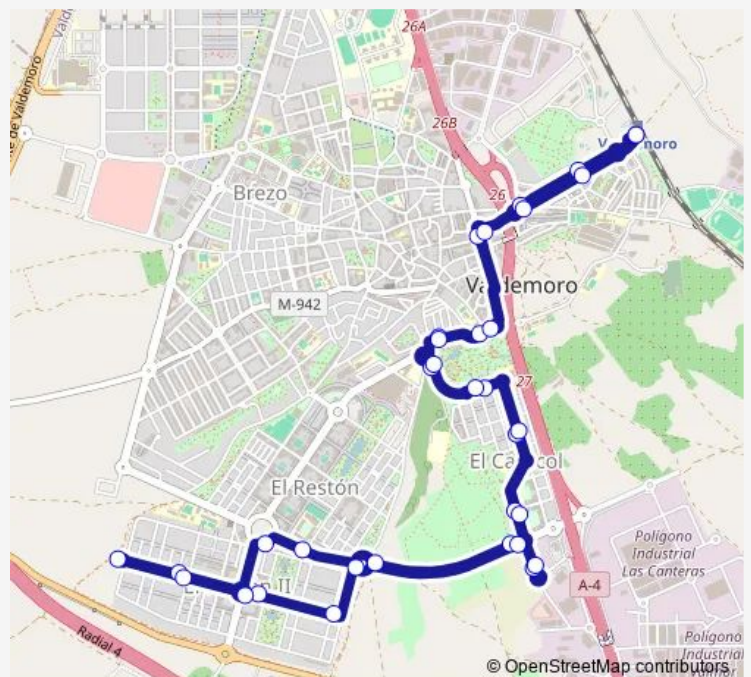

Direction

PºESTACIÓN-EST.VALDEMORO —
PºESTACIÓN-EST.VALDEMORO

34 stops

[Open route schedule](#)

- PºESTACIÓN-EST.VALDEMORO
- GRAN CANARIA-PºPRADO
- CTA.VALDERREMATA-TANATORIO
- SAN SEBASTIÁN-COLEGIO
- PºENRIQUE TIERNO GALVÁN-COLEGIO
- PºE.TIERNO GALVÁN-PARQUE TIERNO GALVÁN
- SALINAS-PºDEL JUNCAREJO
- CHEQUIA-PORTUGAL
- AV.EUROPA-ESLOVAQUIA
- AV.EUROPA-BENELUX
- GASPAR BRAVO DE SOBREMONTÉ-ROSARIO
- CIRCUNVALACIÓN SUR-AV.EUROPA
- CIRCUNVALACIÓN SUR-GTA.POZO SAN PEDRO
- HOMERO-GRECIA
- HOMERO-DELFO
- VIRGILIO-ATLÁNTIDA
- VIRGILIO-TEBAS
- VIRGILIO-ATLÁNTIDA
- GTA.LAS AMAZONAS-HOMERO
- GTA.LAS SIRENAS-AV.MEDITERRÁNEO
- AV.MAR ADRIÁTICO-COLEGIO

Route schedule

PºESTACIÓN-EST.VALDEMORO —
PºESTACIÓN-EST.VALDEMORO

Monday	04:12-18:00
Tuesday	04:12-18:00
Wednesday	04:12-18:00
Thursday	04:12-18:00
Friday	04:12-18:00
Saturday	06:00-18:00
Sunday	06:00-18:00

Route info

Direction: PºESTACIÓN-EST.VALDEMORO

Stops: 34

Trip Duration: 0 hour 18 min

6 — Estación Ffcc-EL Caracol-EL Restón Ii

GTA.POZO SAN PEDRO-PºJUNCAREJO

CIRCUNVALACIÓNSUR-AV.EUROPA

GASPAR BRAVO DE SOBREMONTÉ-ROSARIO

Direction: PºESTACIÓN-EST.VALDEMORO

Stops: 34

Trip Duration: 0 hour 30 min

AV.EUROPA-BENELUX

AV.EUROPA-ESLOVAQUIA

CHEQUIA-PORTUGAL

C°SALINAS-PARQUE ENRIQUE TIERNO GALVÁN

P°E.TIERNO GALVÁN-PARQUE TIERNO GALVÁN