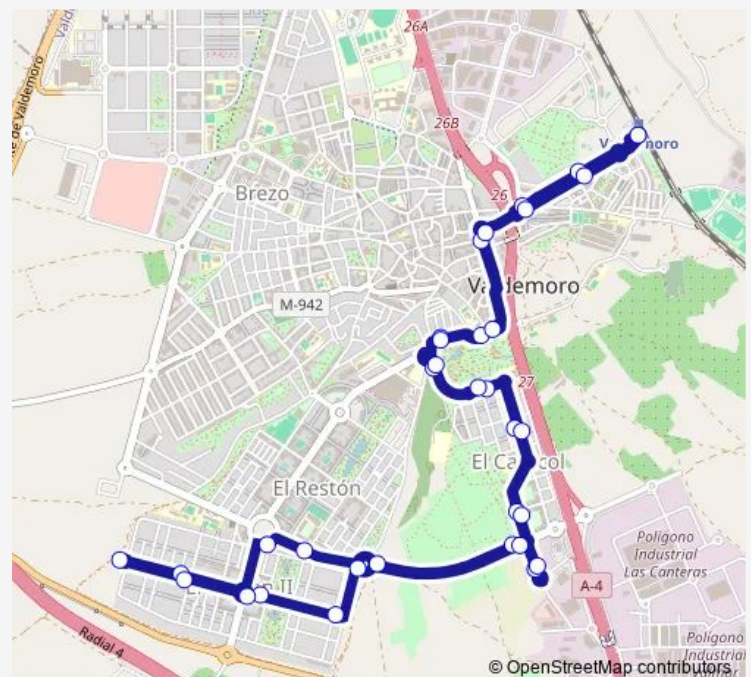

Gta.Las Amazonas-Homero

Gta.Las Sirenas-Av.Mediterráneo

Av.Mar Adriático-Colegio

Route schedule

Pºestación-Est.Valdemoro — Pºestación-Est.Valdemoro

Monday 05:00-19:00

Tuesday 05:00-19:00

Wednesday 05:00-19:00

Thursday 05:00-19:00

Friday 05:00-19:00

Saturday 07:00-19:00

Sunday 07:00-19:00

Route info

Direction: Pºestación-Est.Valdemoro

Stops: 34

Trip Duration: 0 hour 25 min

6 — Estación Ffcc-EL Caracol-EL Restón Ii

Gta.Pozo SAN Pedro-Pºjuncarejo

Circunvalaciónsur-Av.Europa

Gaspar Bravo DE SobremonTE-Rosario

Av.Europa-Benelux

Av.Europa-Eslovaquia

Chequia-Portugal

Cºsalinas-Parque Enrique Tierno Galván

Thursday 05:12-23:00

Friday 05:12-23:00

Saturday 07:18-22:18

Sunday 07:18-22:18

Route info

Direction: Pºestación-Est.Valdemoro

Stops: 34

Trip Duration: 0 hour 30 min