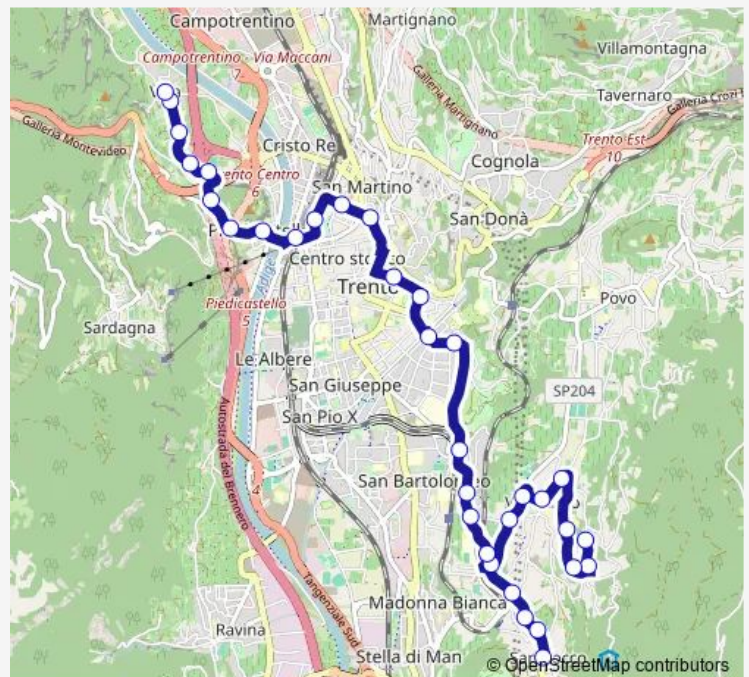

Asiago Bellevue

Route schedule

Vela Centro — Grotta Piazza

Monday 05:32-23:45

Tuesday 05:32-23:45

Wednesday 05:32-23:45

Thursday 05:32-23:45

Friday 05:32-23:45

Saturday 05:32-23:45

Sunday —

Route info

Direction: Vela Centro

Stops: 37

Trip Duration: 0 hour 36 min

6 — Vela P.Dante Villazzano Grotta

Asiago Cernidor

Asiago S.Bartolameo

Villazzano Stazione Fs

Ss 349 Pozzata

San Rocco Piazza

San Rocco Torricelle

Ss 349 Pozzata

Villazzano Villa Tambosi

Villazzano Villa De Mersi

## Direction

Grotta Piazza — Piazza Dante Dogana

20 stops

[Open route schedule](#)

Grotta Piazza

Grotta Bindesi

Villazzano Villa Belfonte

Villazzano Marzola